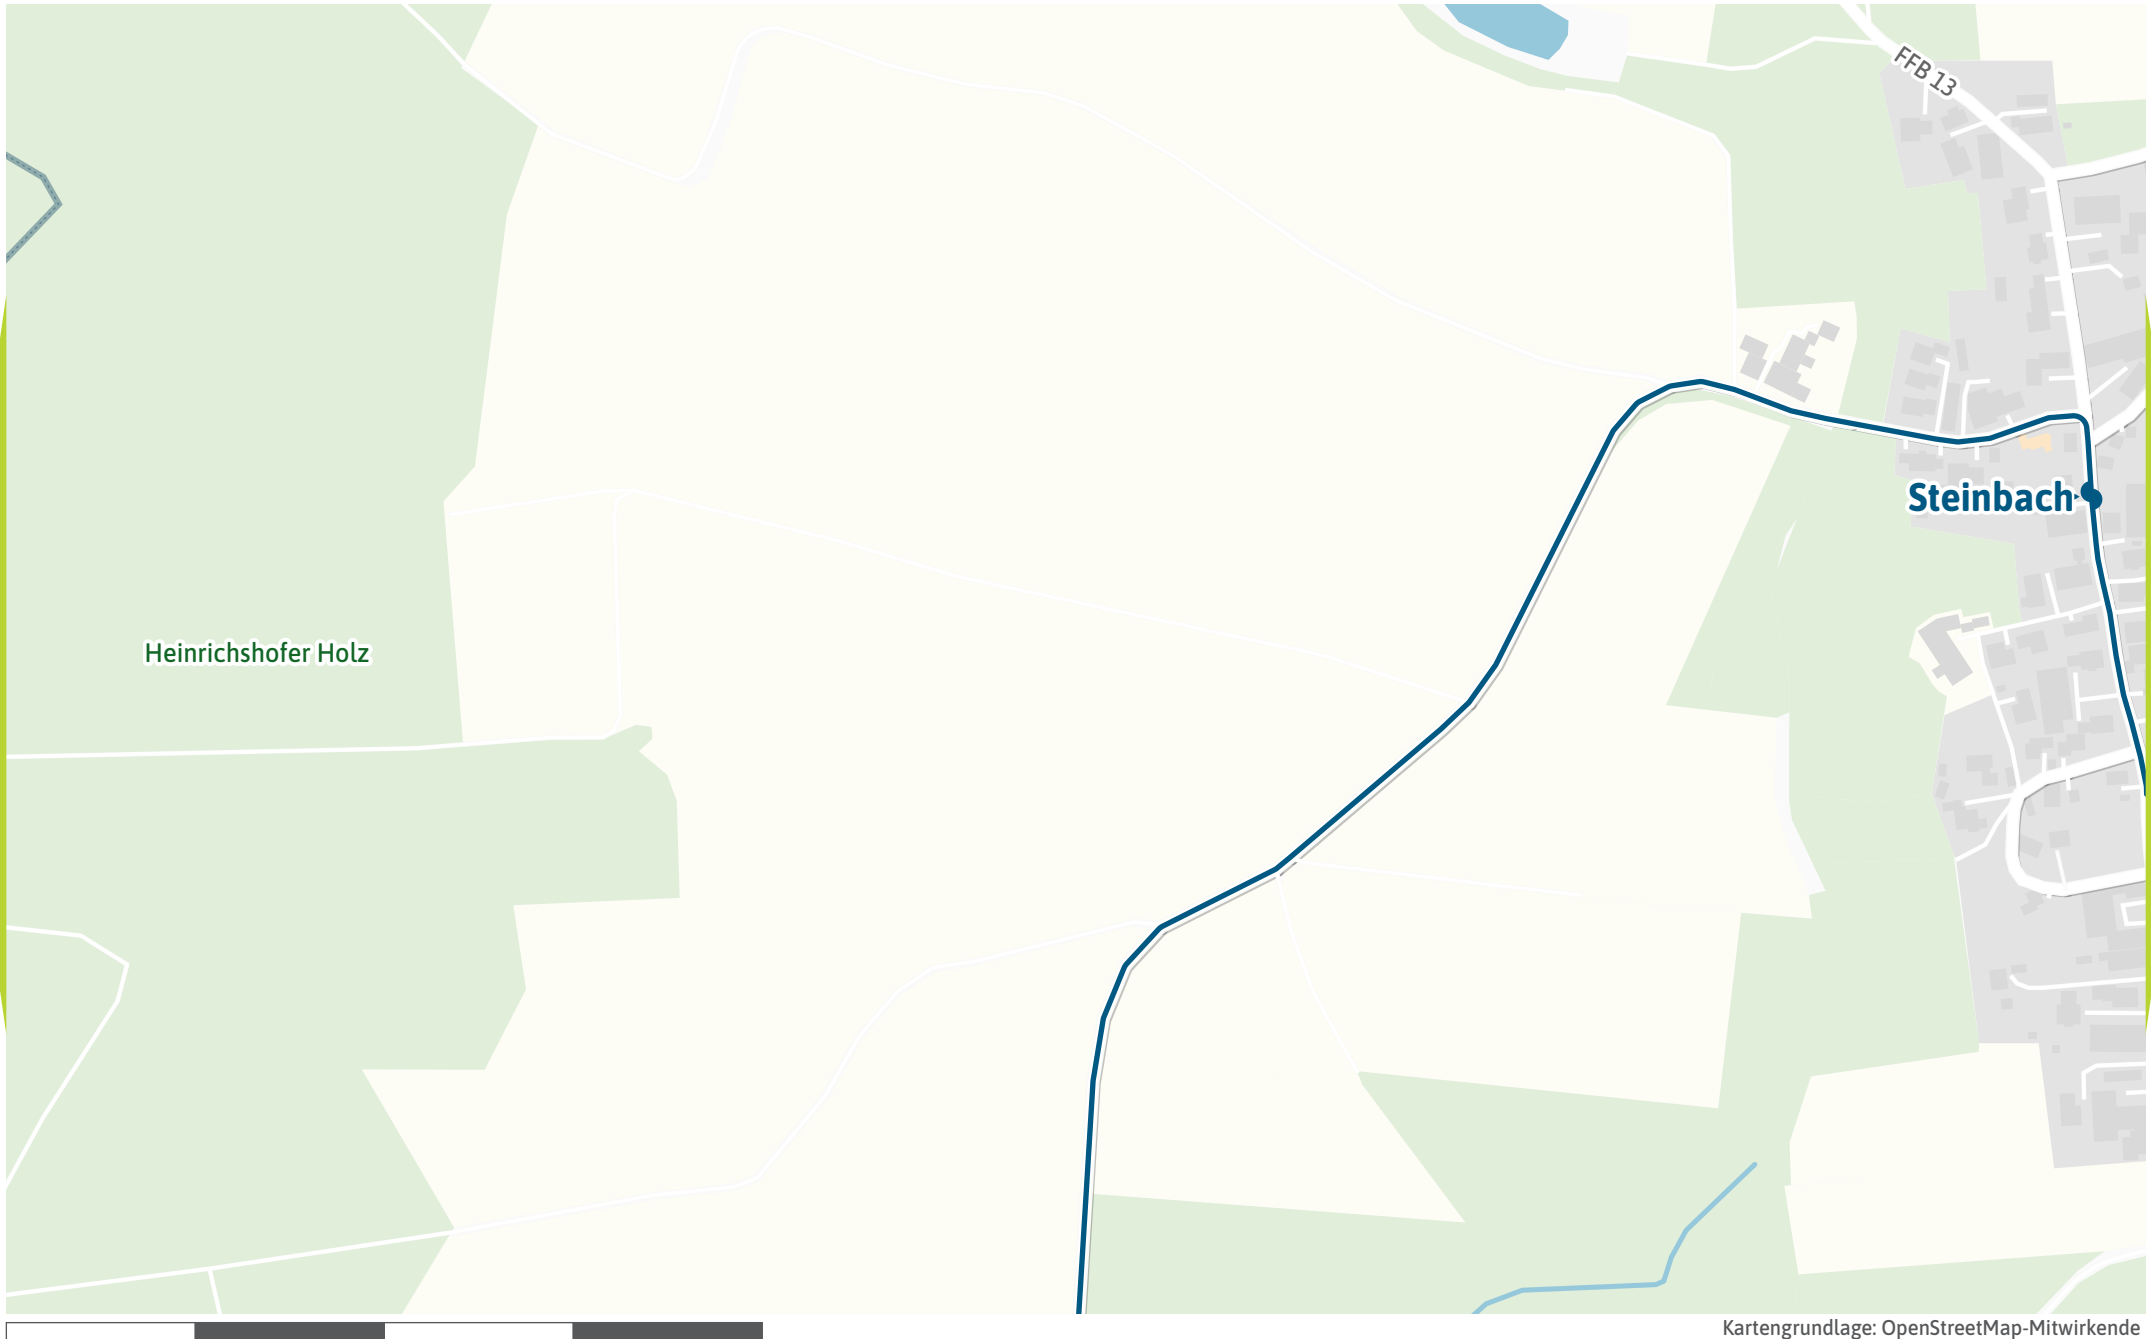

Verlauf der Linie 823

Heinrichshofer Holz

125 m

250 m

375 m

500 m

Kartengrundlage: OpenStreetMap-Mitwirkende
Gestaltung: MVV GmbH | Liniestand: 2026

Verlauf der Linie 823

125 m 250 m 375 m 500 m

Verlauf der Linie 823

Verlauf der Linie 823

Verlauf der Linie 823

Eismerszell

Verlauf der Linie 823

125 m

250 m