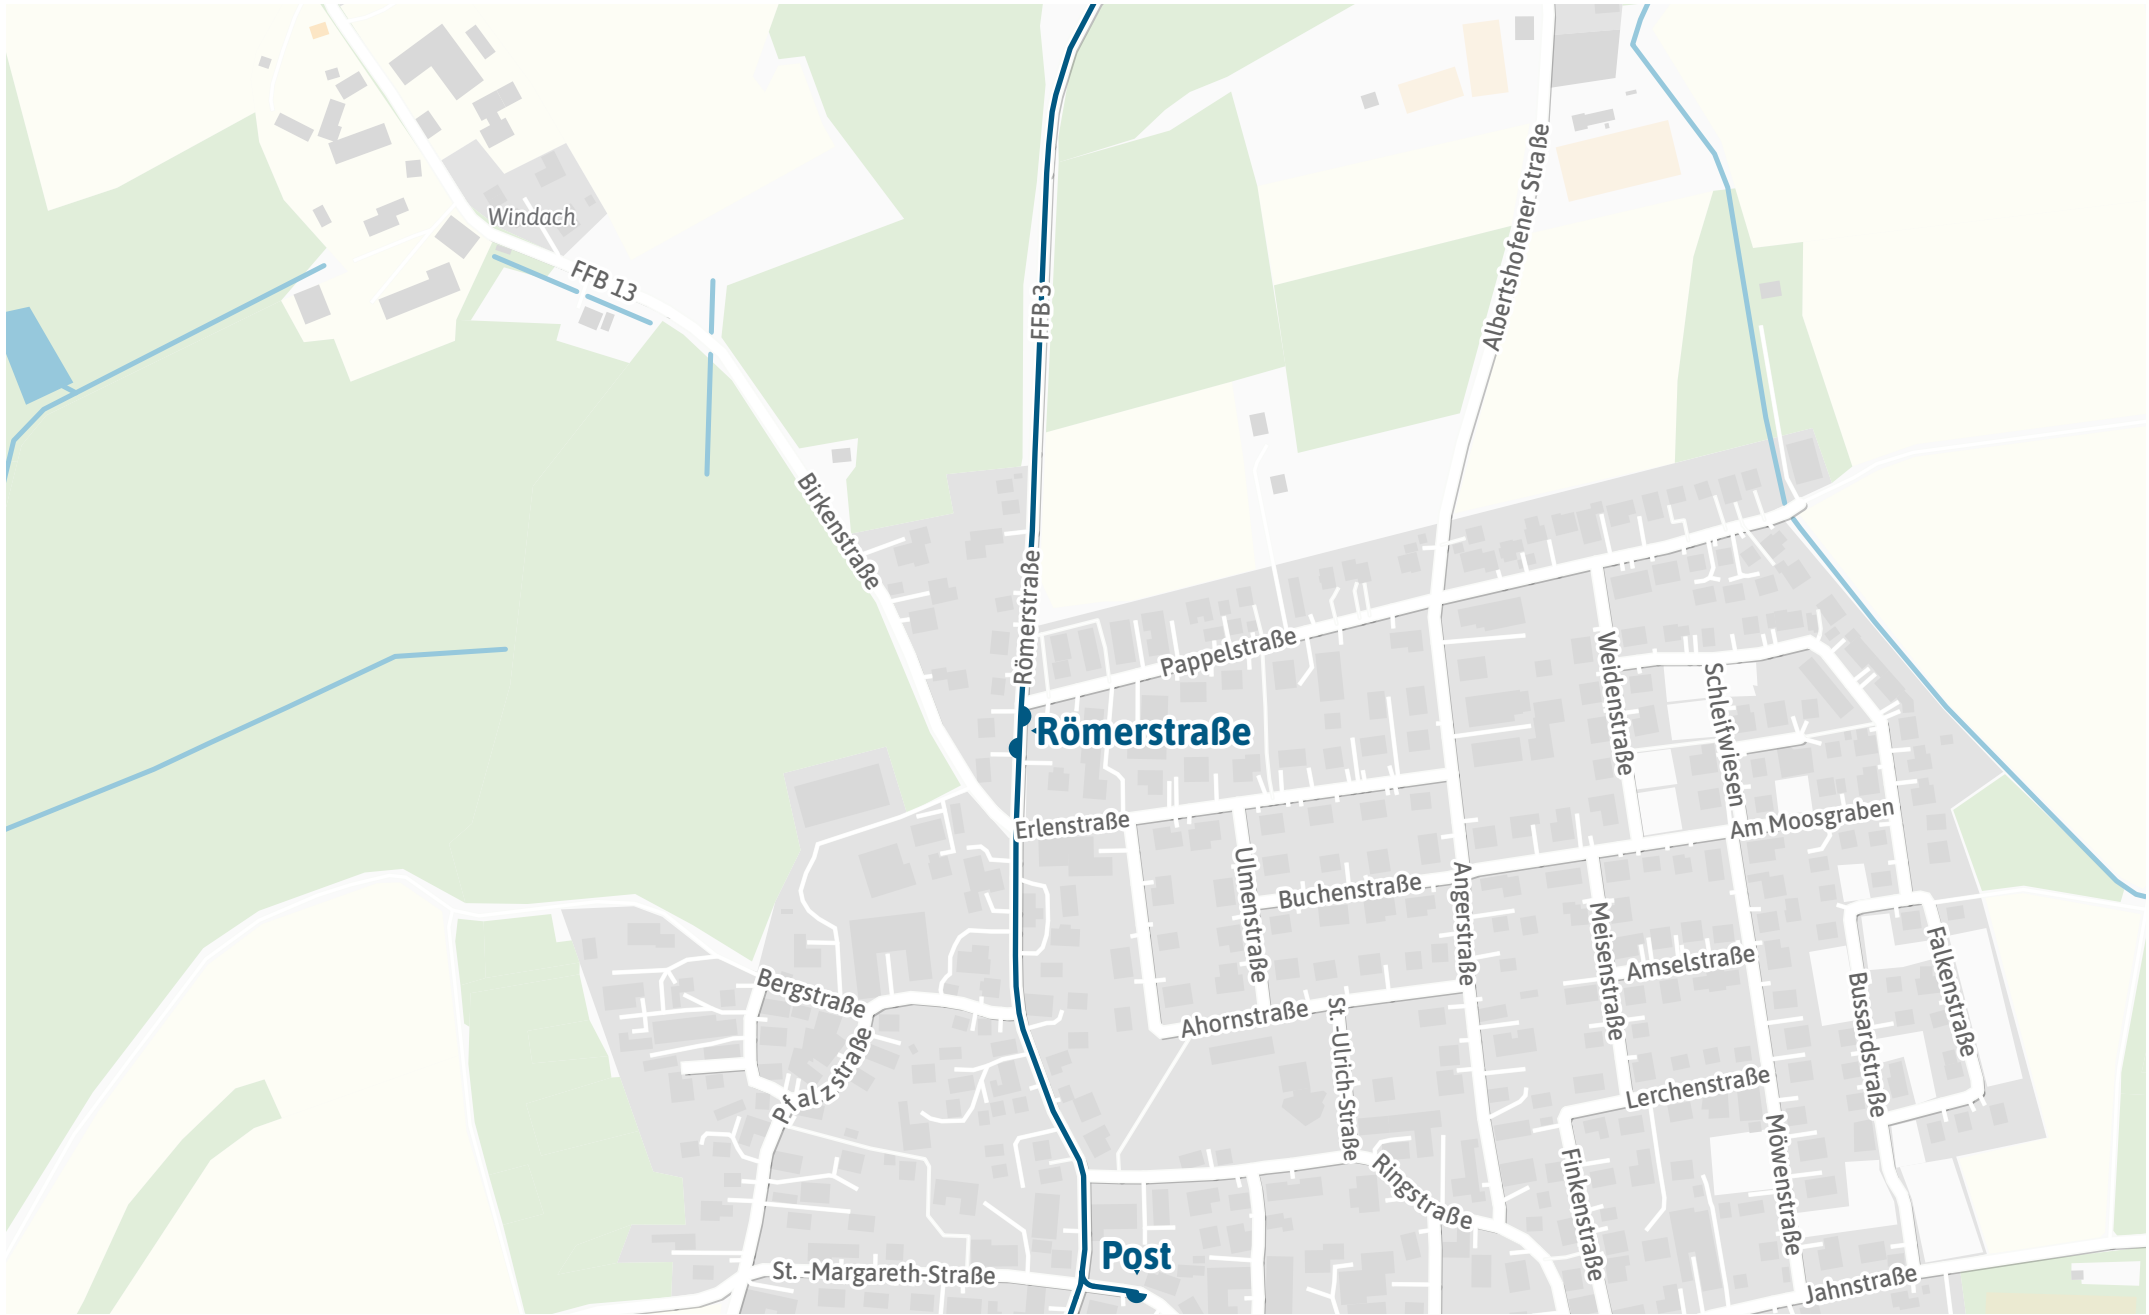

Verlauf der Linie 829