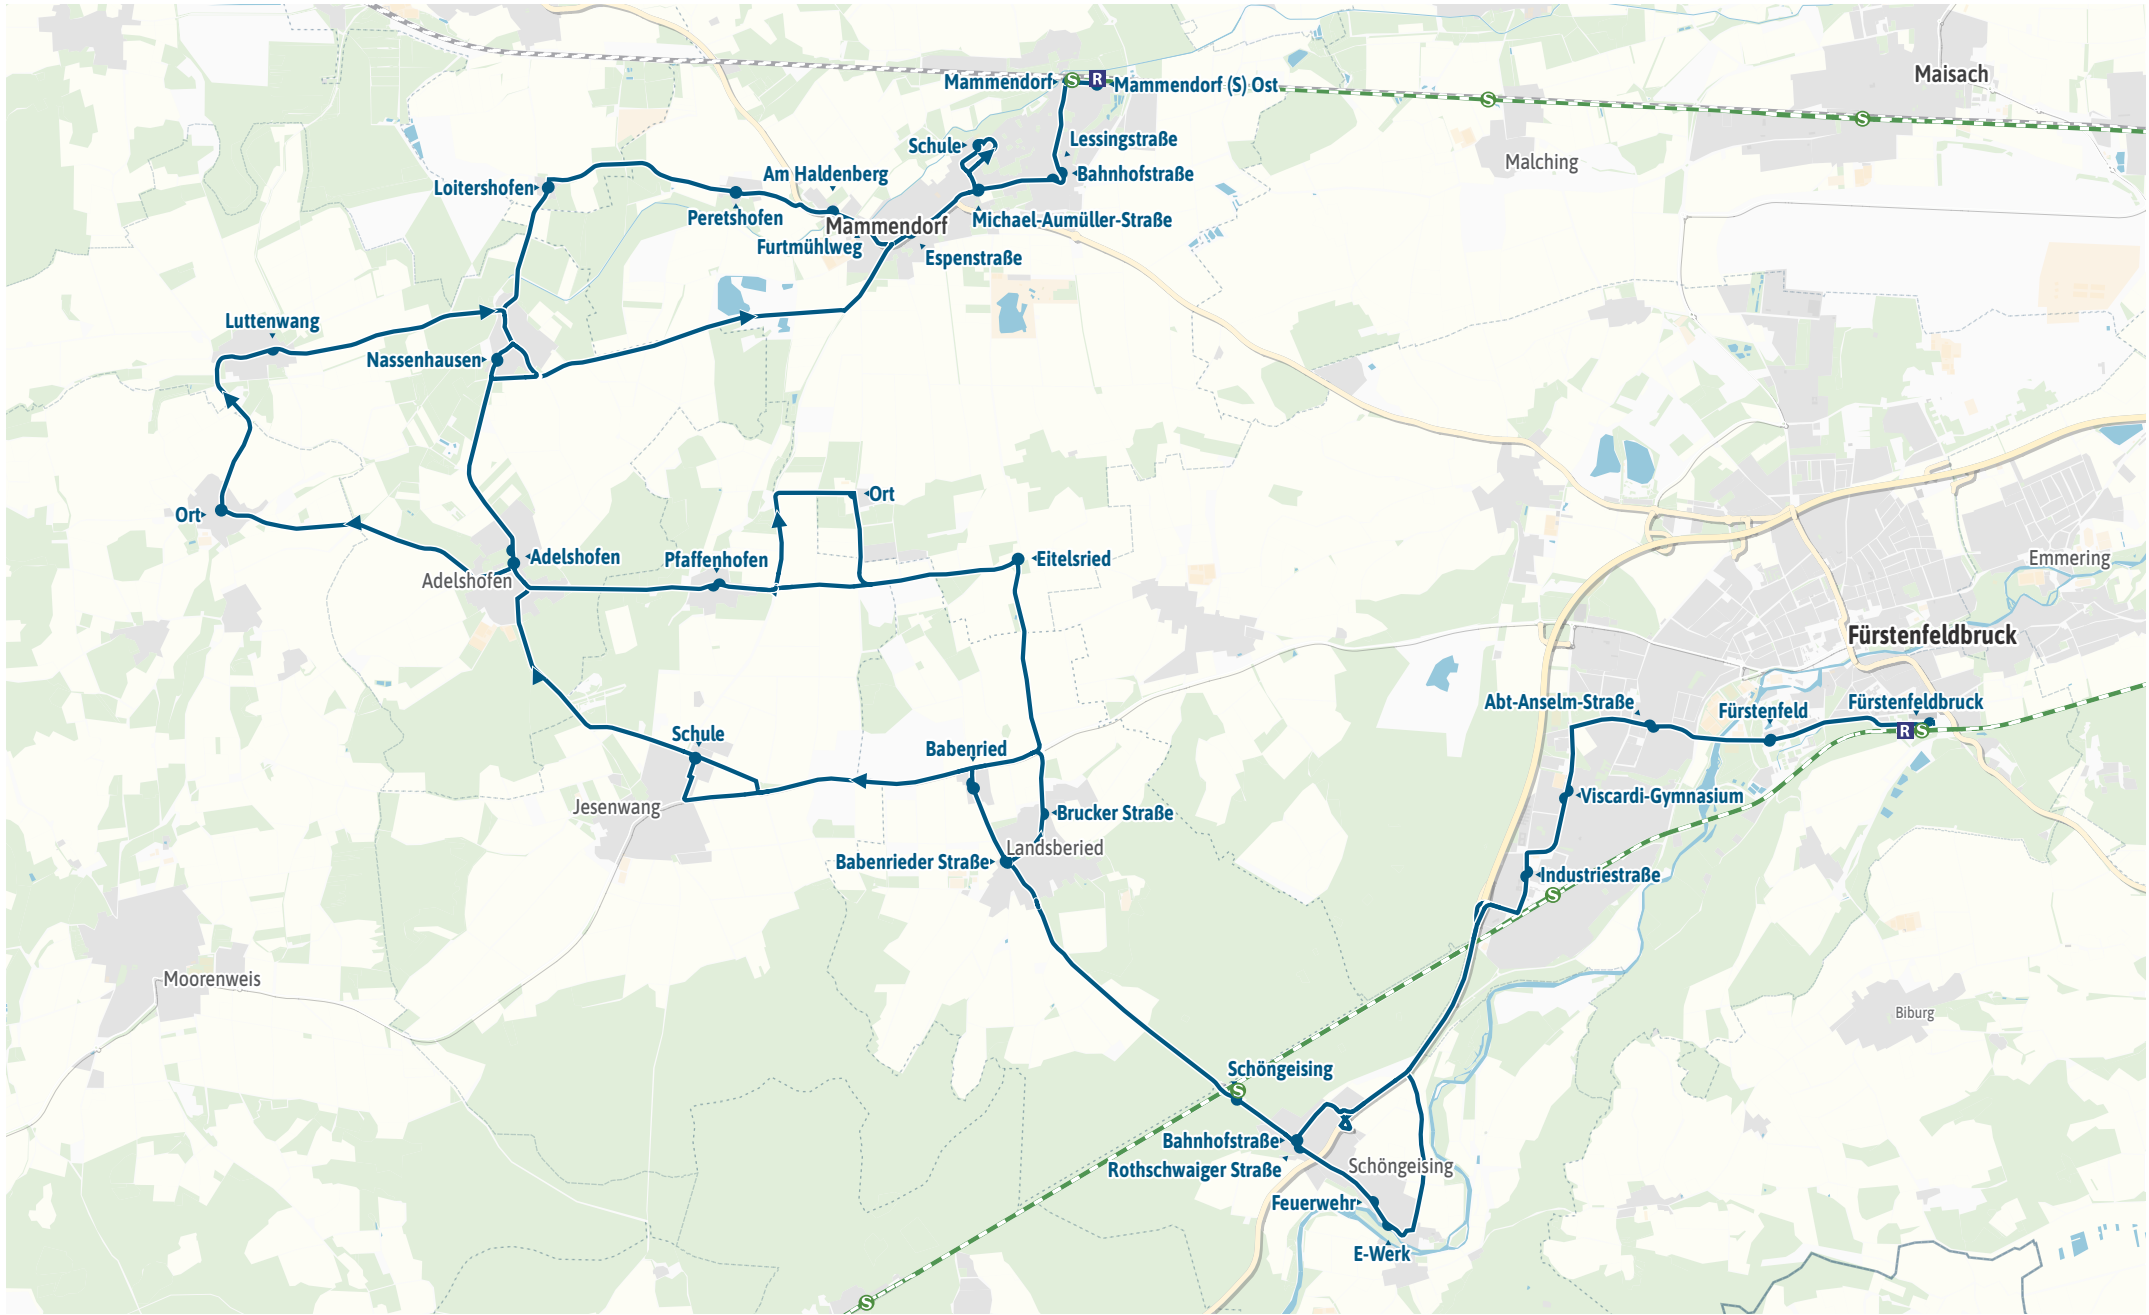

Verlauf der Linie 822

2.5 km

5 km

7.5 km

10 km