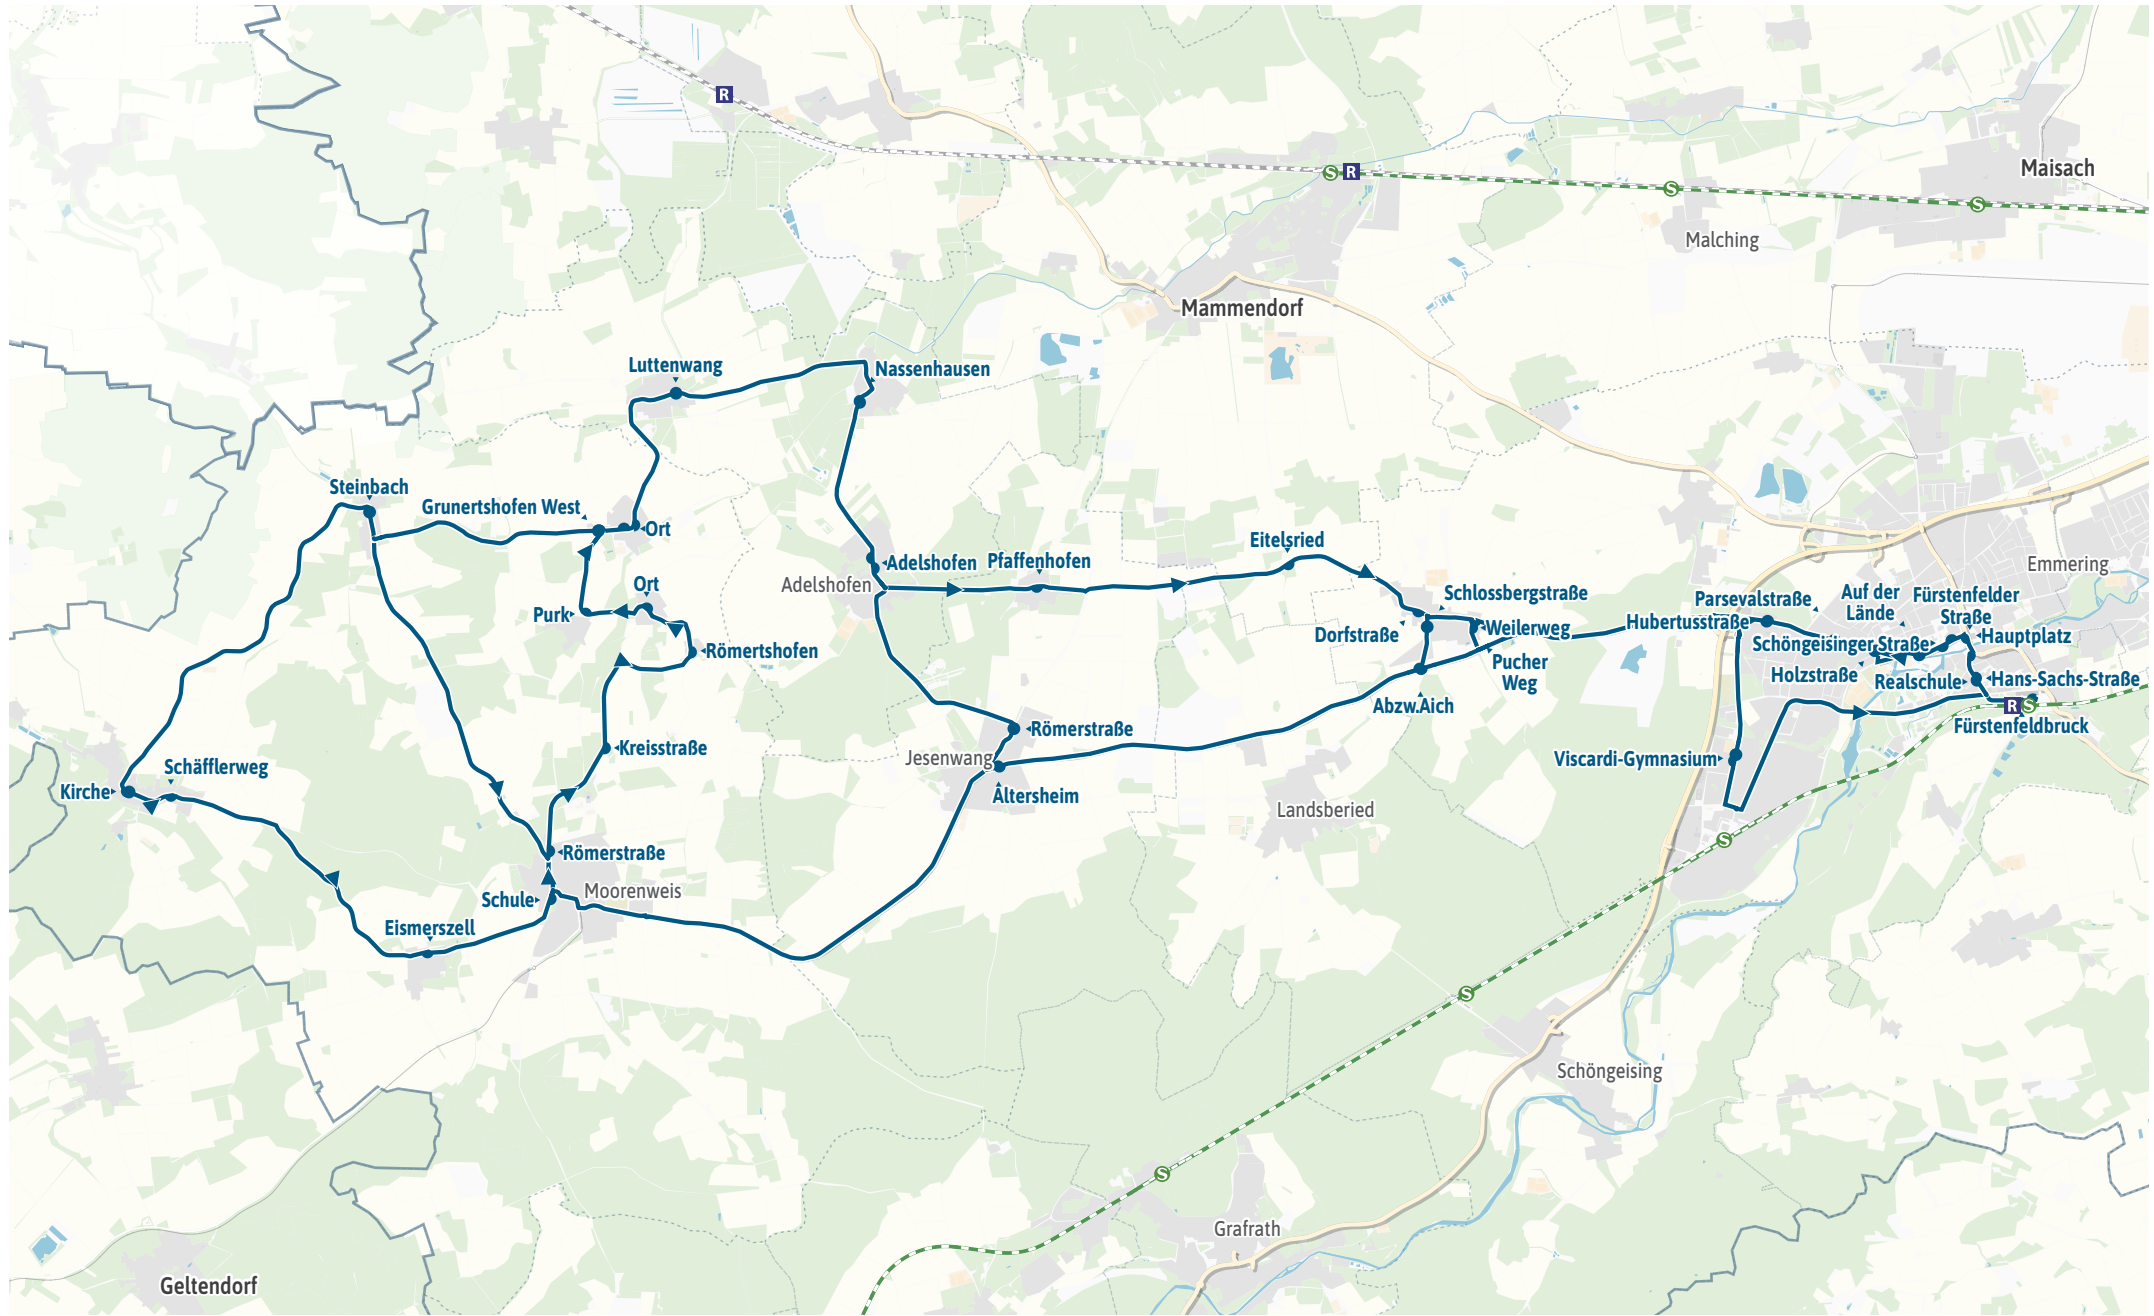

Verlauf der Linie 823

2.5 km

5 km

7.5 km

10 km