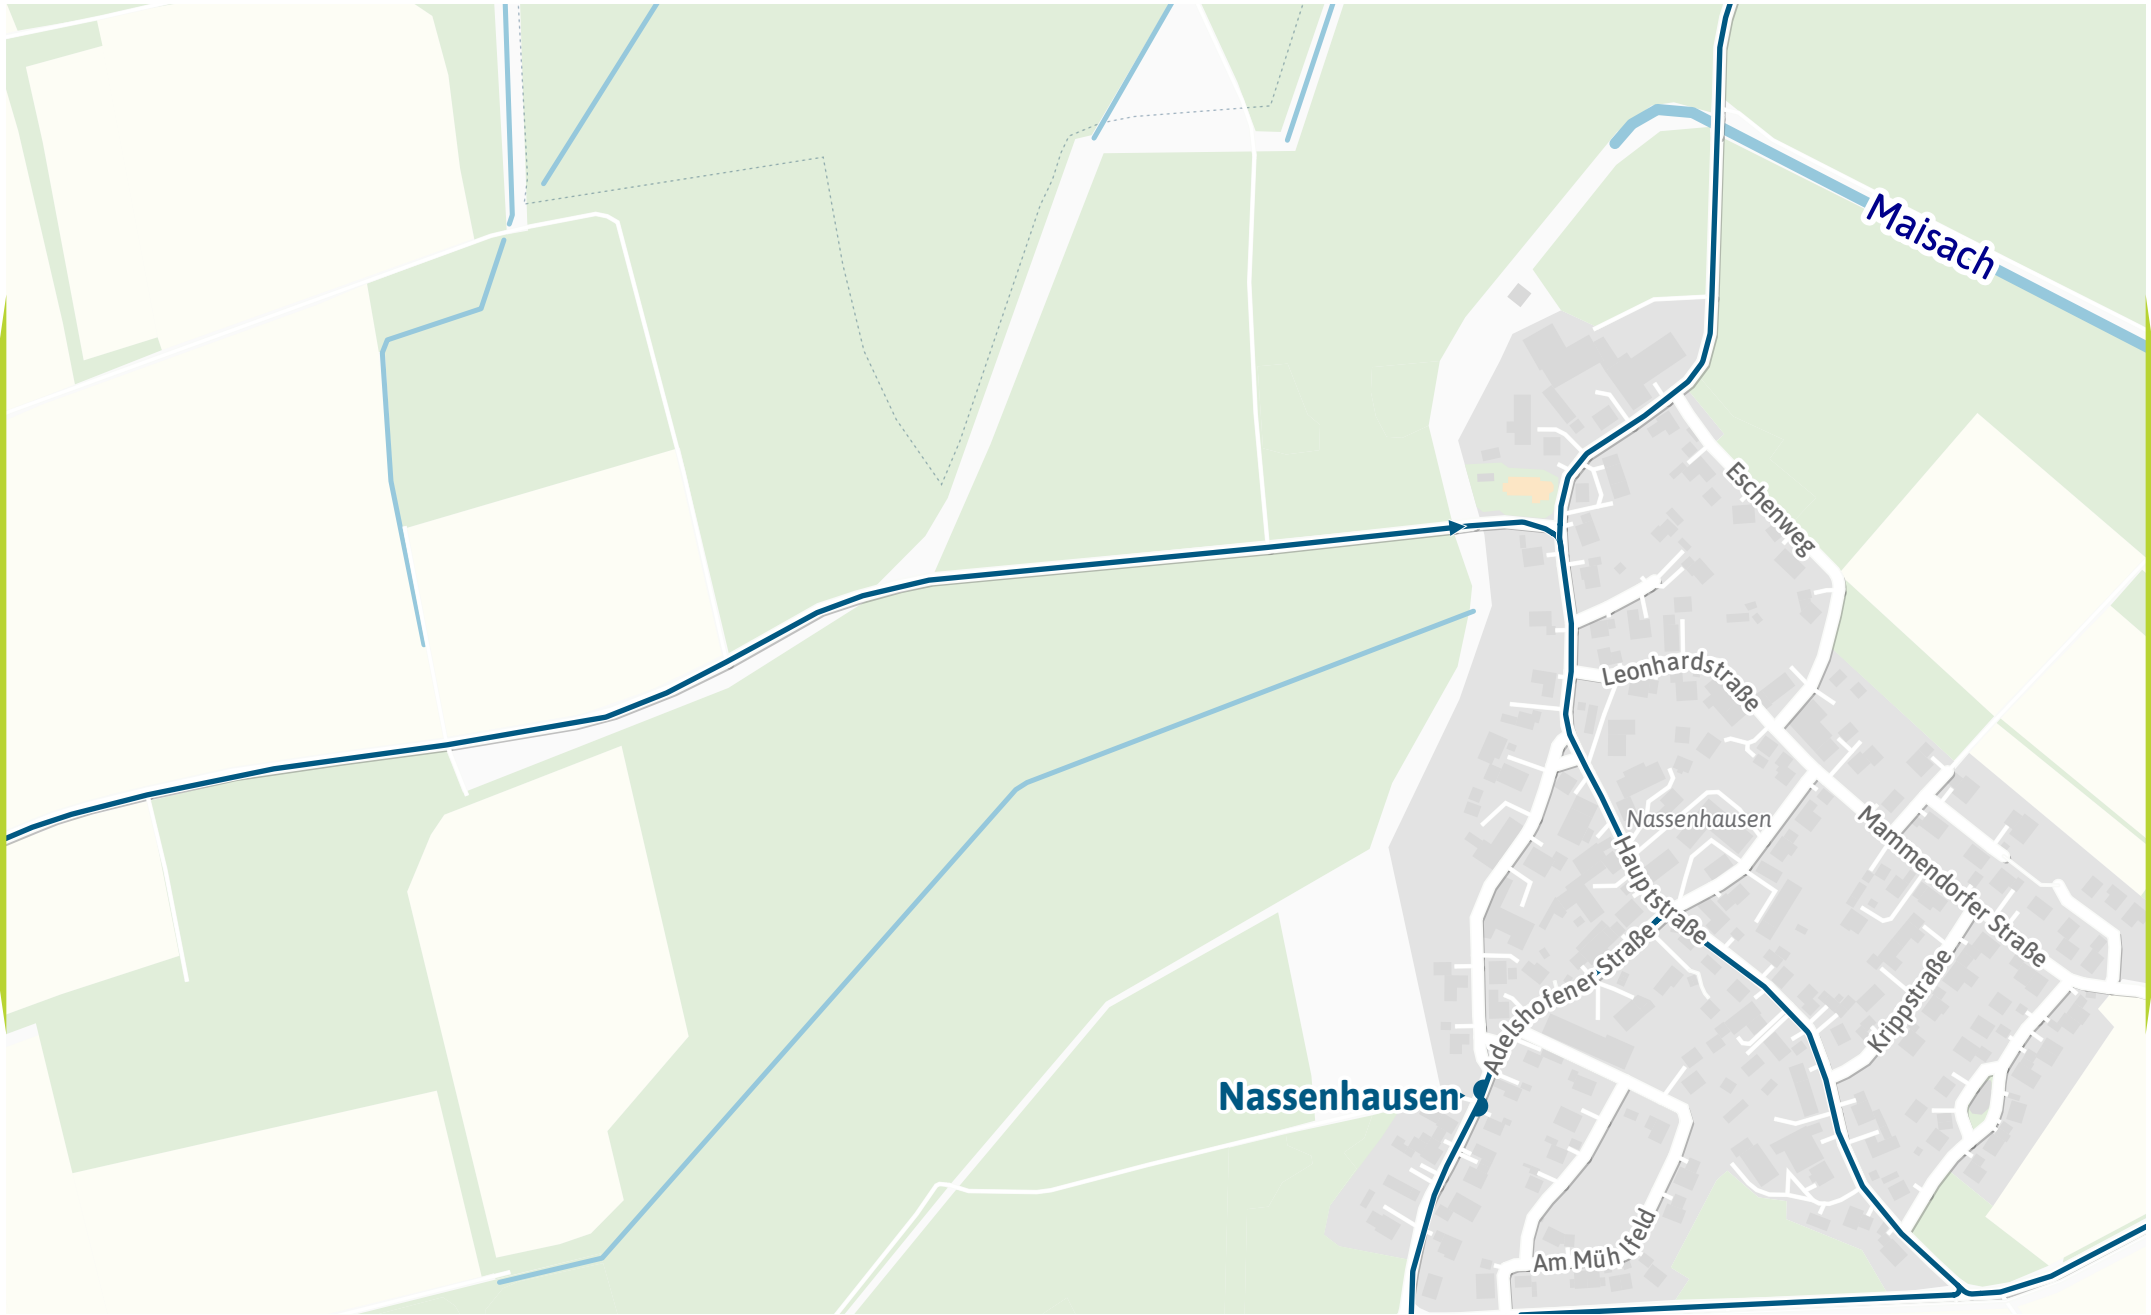

Verlauf der Linie 822

FFB-3

Mühlstraße

Verlauf der Linie 822

125 m 250 m 375 m 500 m

Verlauf der Linie 822

Verlauf der Linie 822

Loitershofen

Loitershofen

Ostermoos

125 m 250 m 375 m 500 m

Kartengrundlage: OpenStreetMap-Mitwirkende
Gestaltung: MVV GmbH | Linienstand: 2026

Verlauf der Linie 822

125 m

250 m

375 m