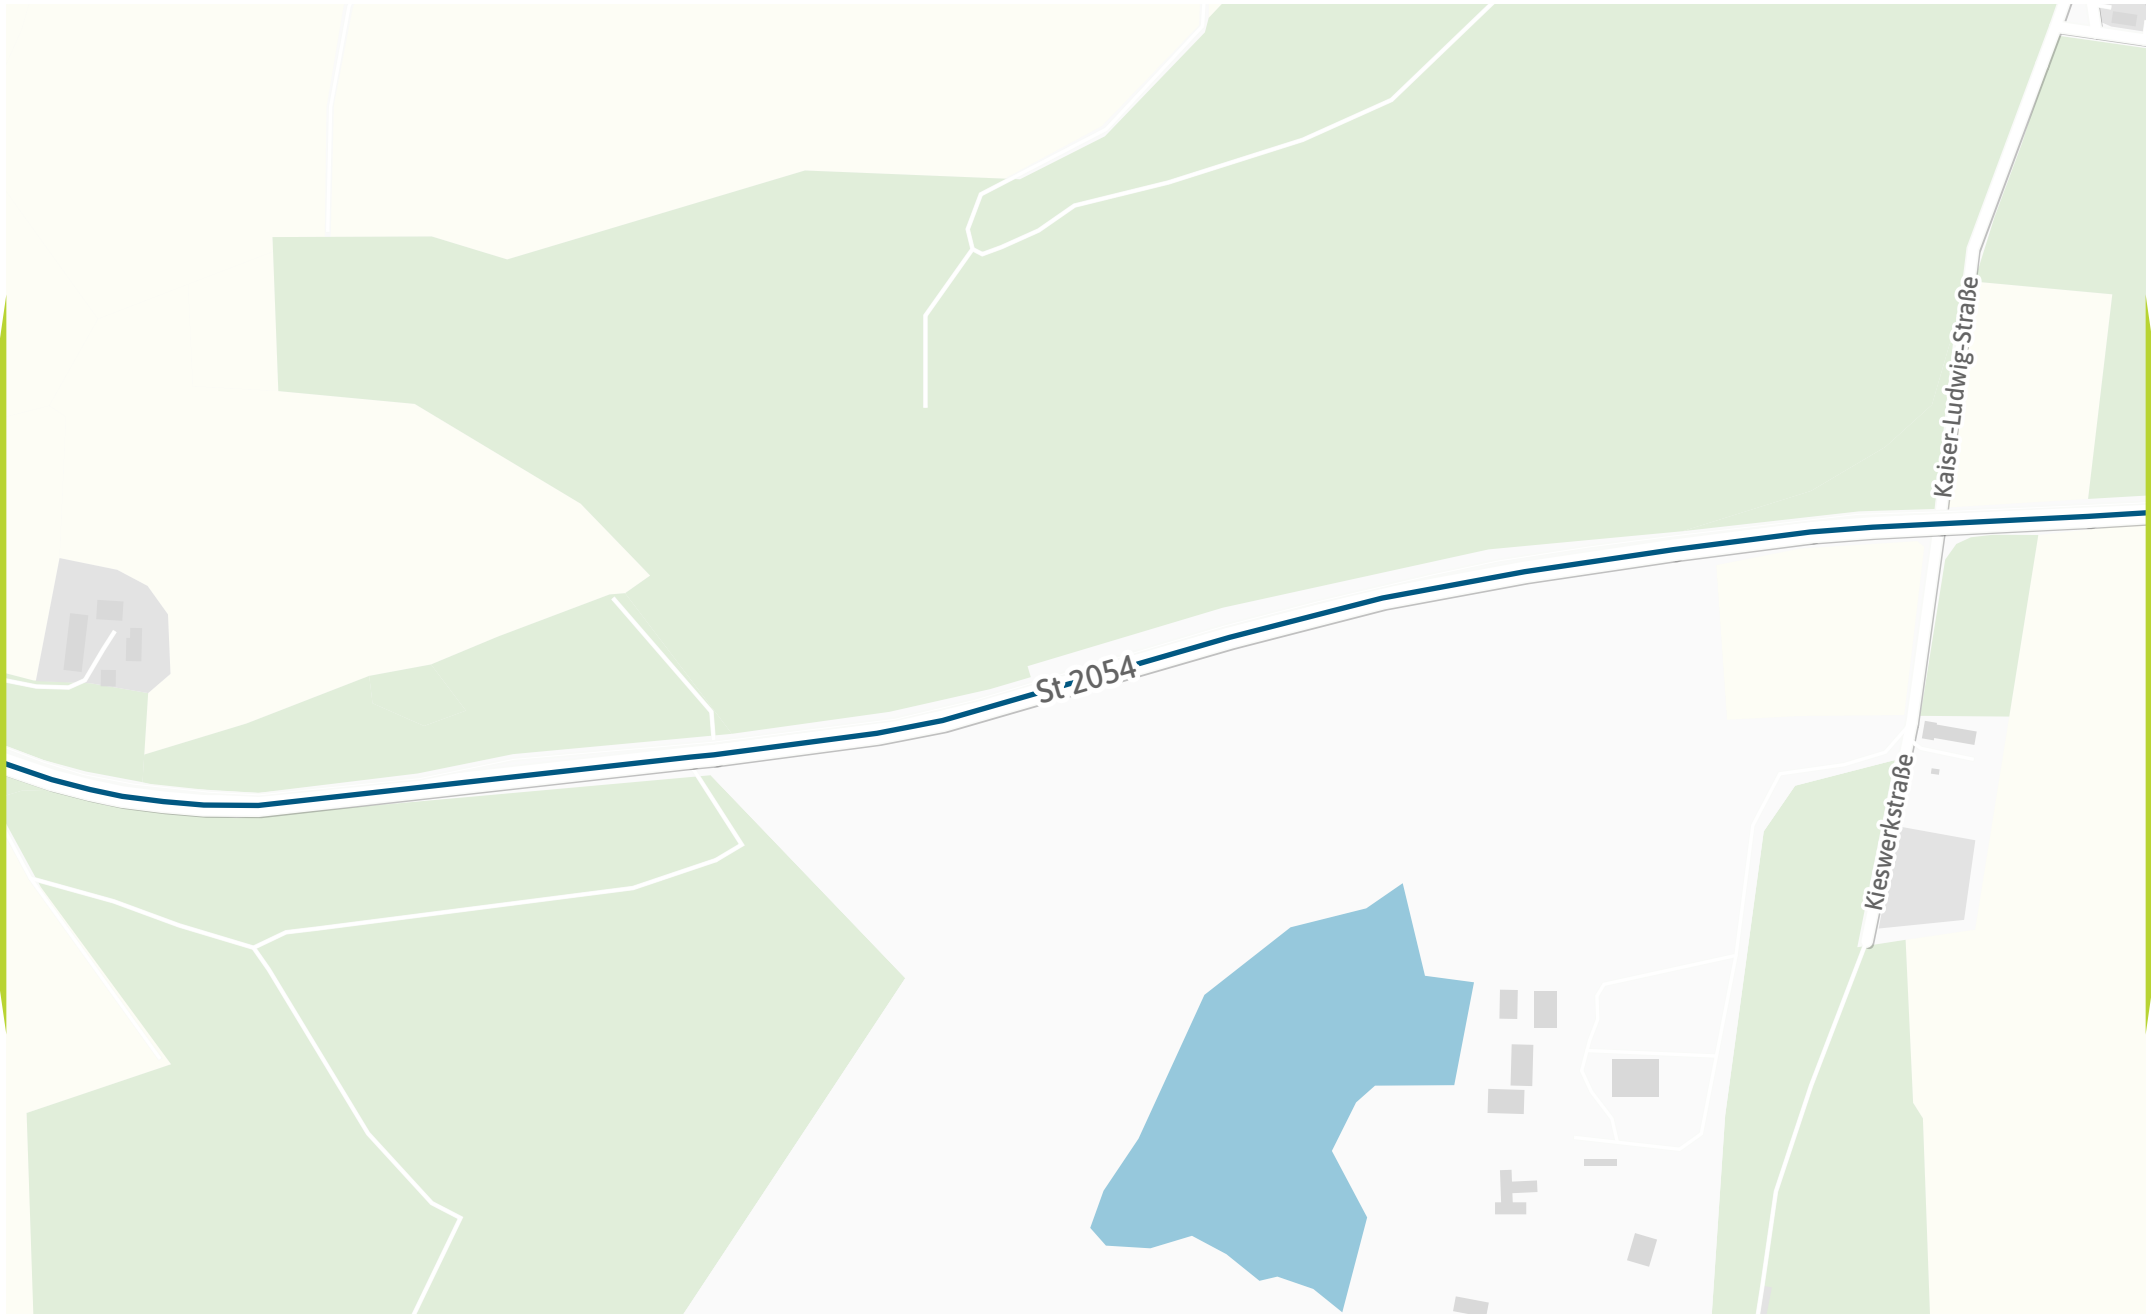

Verlauf der Linie 823

Verlauf der Linie 823

125 m 250 m 375 m 500 m

Kartengrundlage: OpenStreetMap-Mitwirkende
Gestaltung: MVV GmbH | Linienstand: 2026

Babenried

St-2054

Verlauf der Linie 823

Verlauf der Linie 823

Verlauf der Linie 823

Verlauf der Linie 823

125 m 250 m 375 m 500 m

Verlauf der Linie 823

125 m

250 m

375 m

500 m

Verlauf der Linie 823

Verlauf der Linie 823

125 m 250 m 375 m 500 m

Verlauf der Linie 823

125 m 250 m 375 m 500 m

Verlauf der Linie 823

Verlauf der Linie 823

125 m 250 m 375 m 500 m