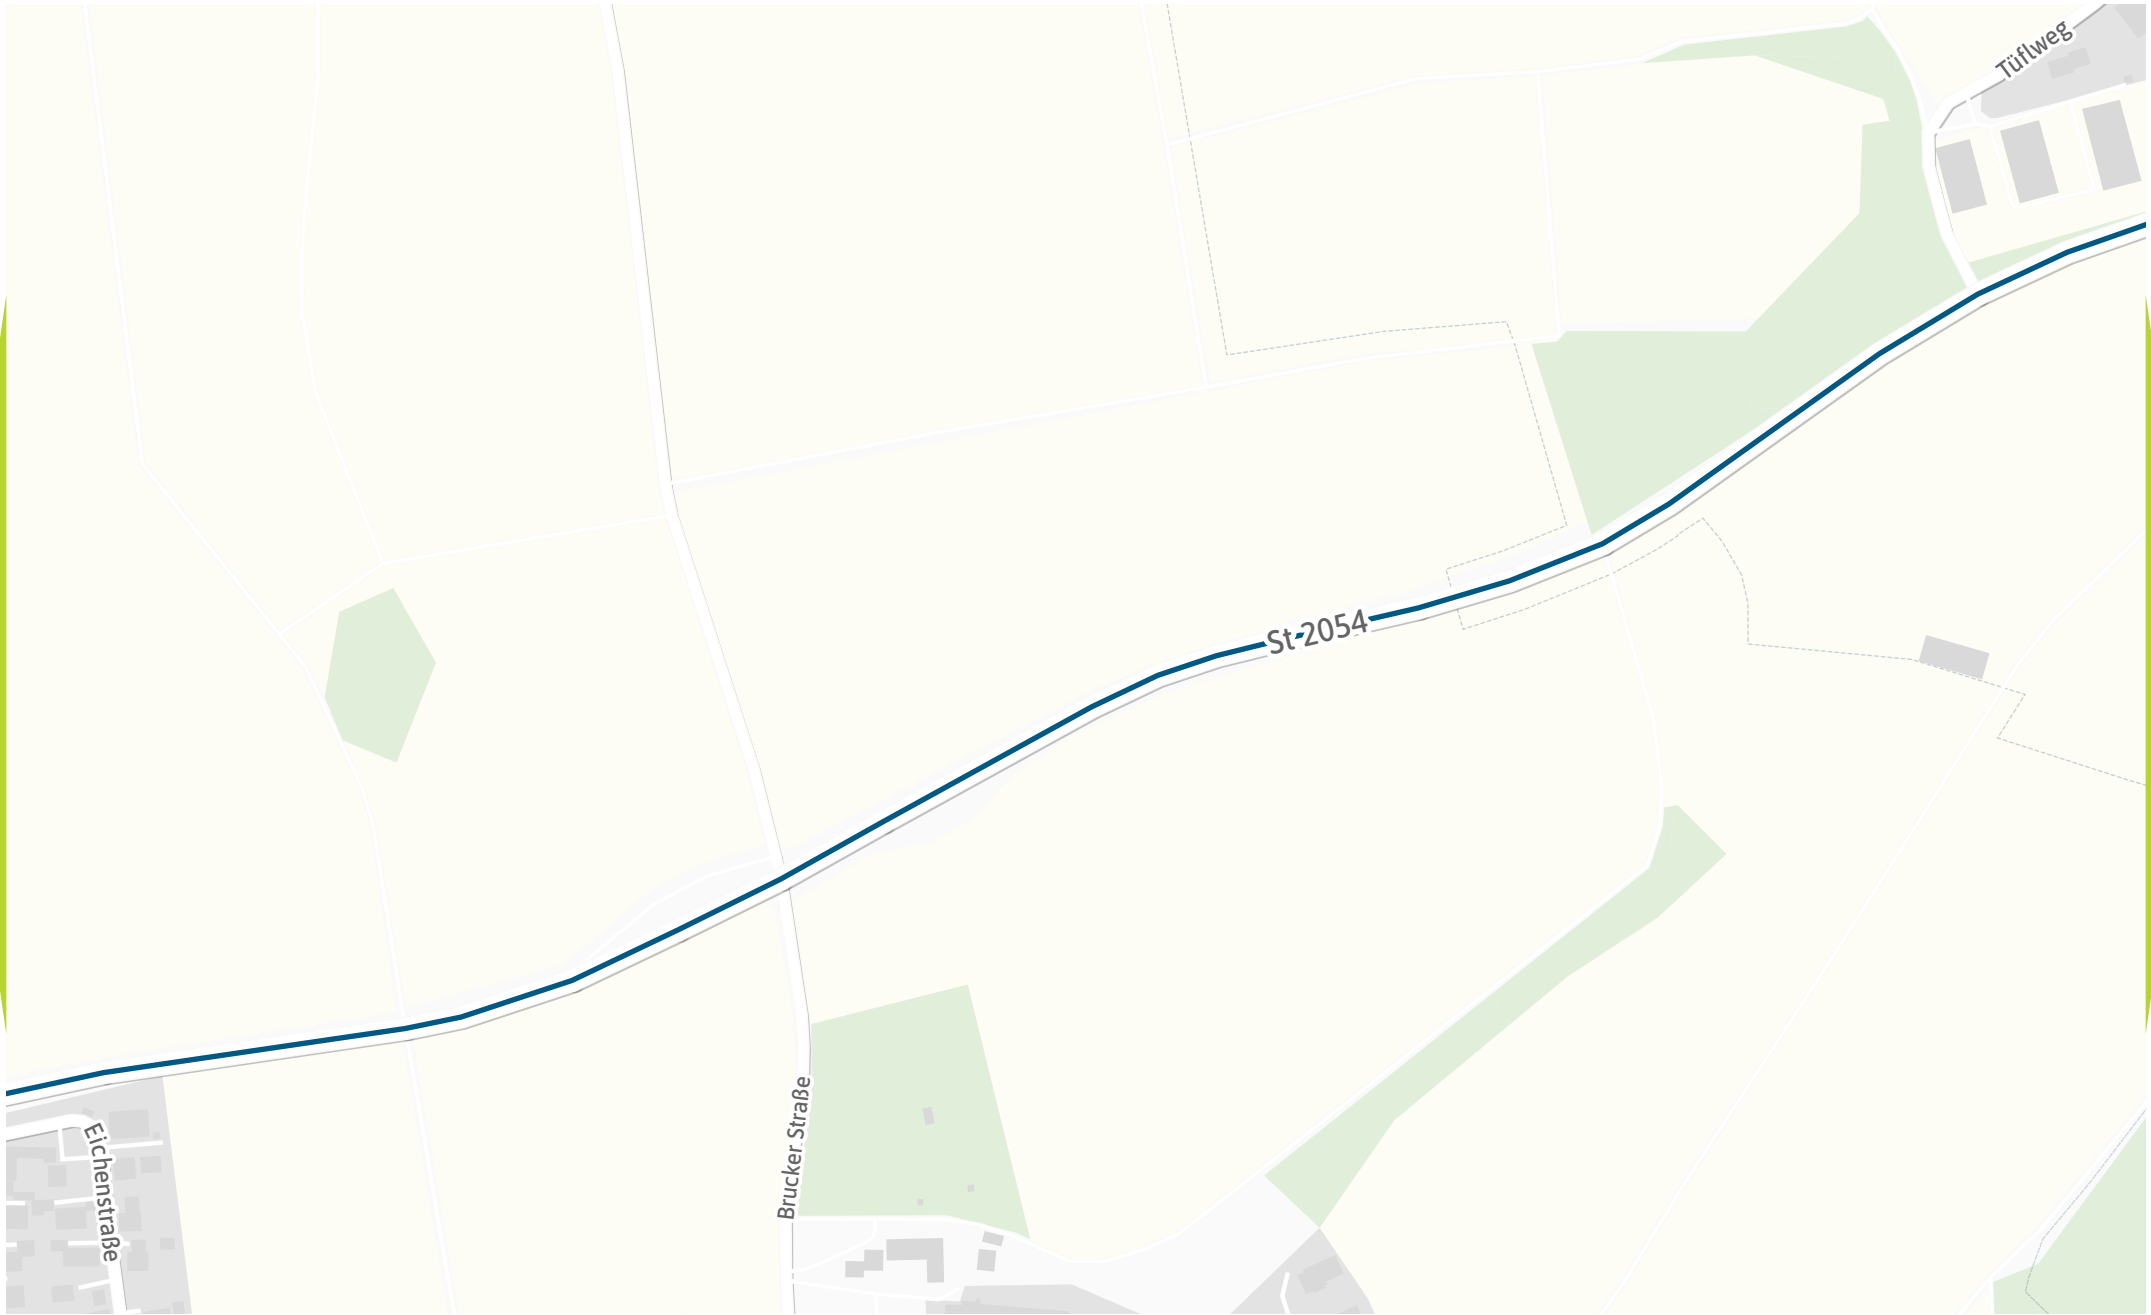

Verlauf der Linie 823

Verlauf der Linie 823

125 m 250 m 375 m 500 m

Kartengrundlage: OpenStreetMap-Mitwirkende
Gestaltung: MVV GmbH | Linienstand: 2026

Babenried

St-2054

Verlauf der Linie 823

Verlauf der Linie 823

Verlauf der Linie 823

Verlauf der Linie 823

125 m 250 m 375 m 500 m

Verlauf der Linie 823

125 m

250 m

375 m

500 m