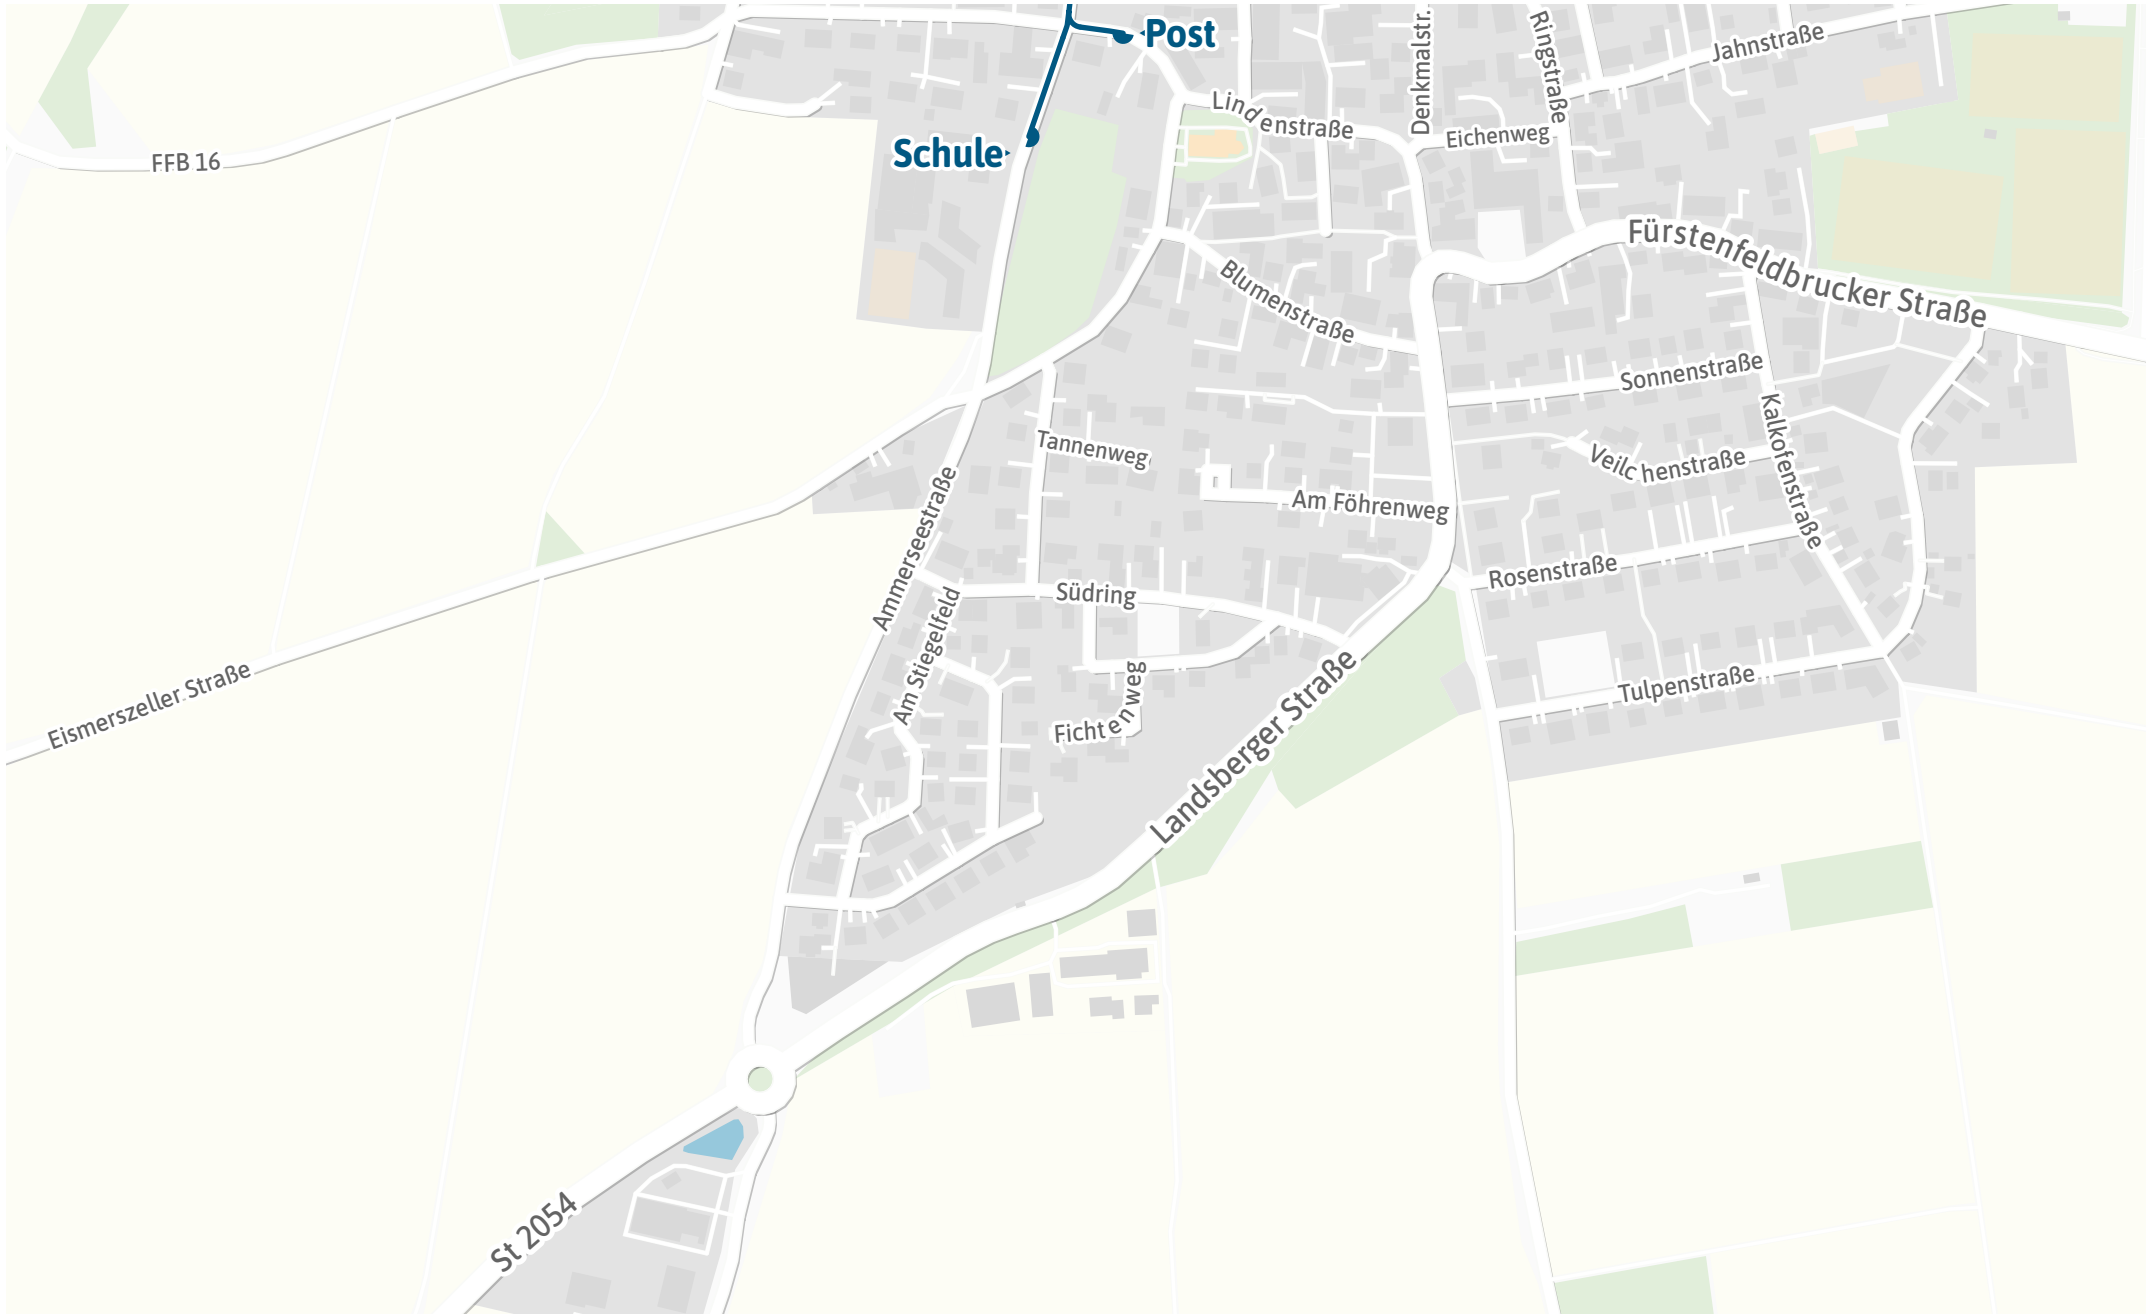

Verlauf der Linie 829