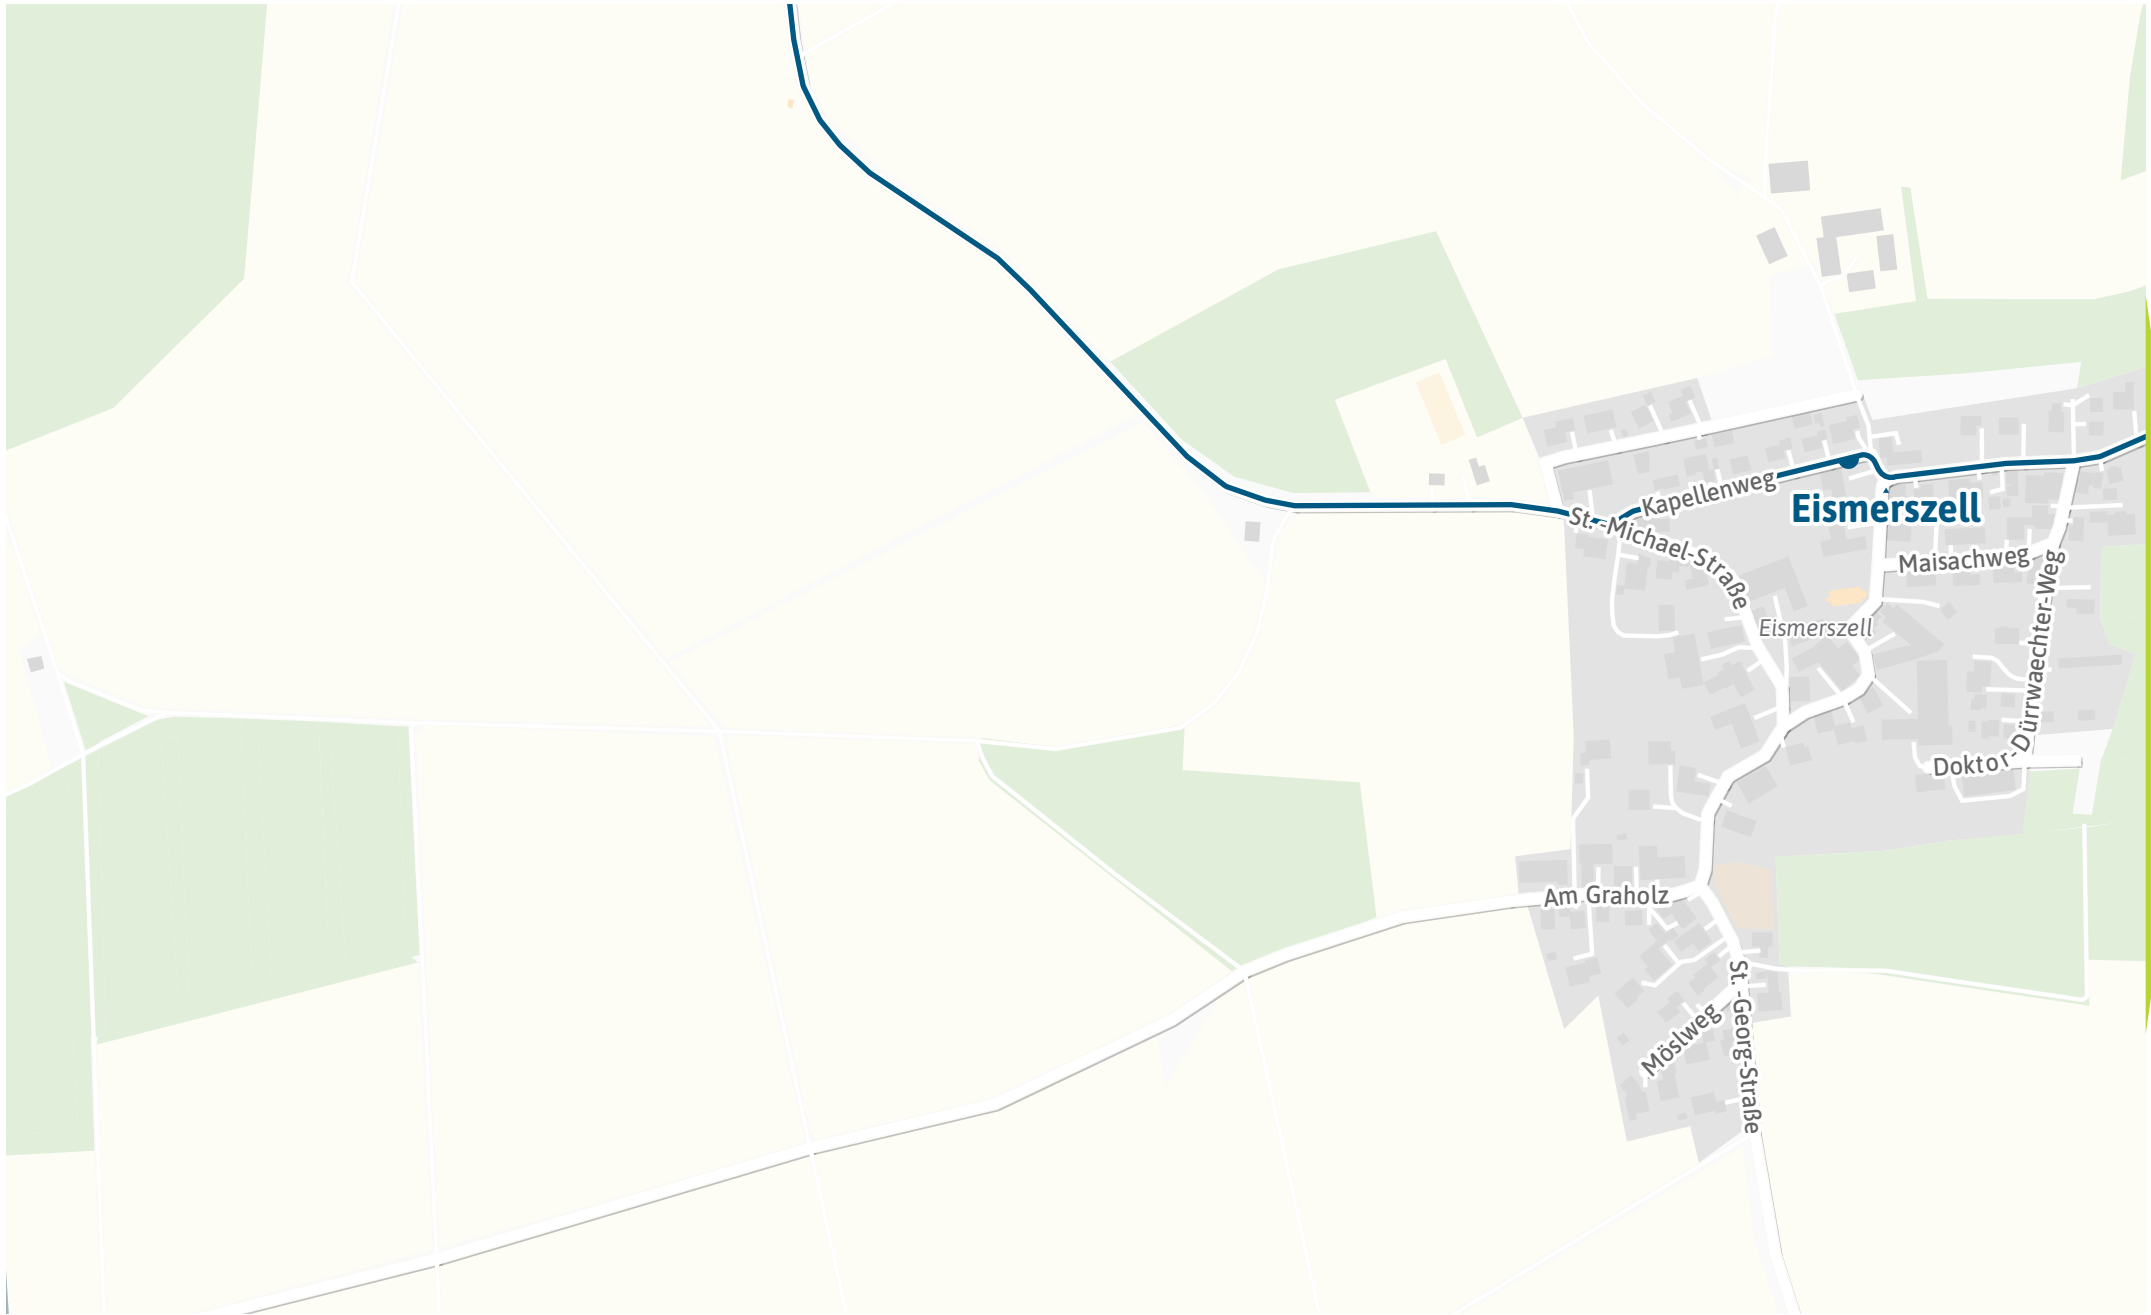

Verlauf der Linie 823

Heinrichshofer Holz

125 m

250 m

375 m

500 m

Kartengrundlage: OpenStreetMap-Mitwirkende
Gestaltung: MVV GmbH | Liniestand: 2026

Verlauf der Linie 823

125 m 250 m 375 m 500 m

Verlauf der Linie 823

Verlauf der Linie 823

Verlauf der Linie 823

Eismerszell

Verlauf der Linie 823

125 m

250 m