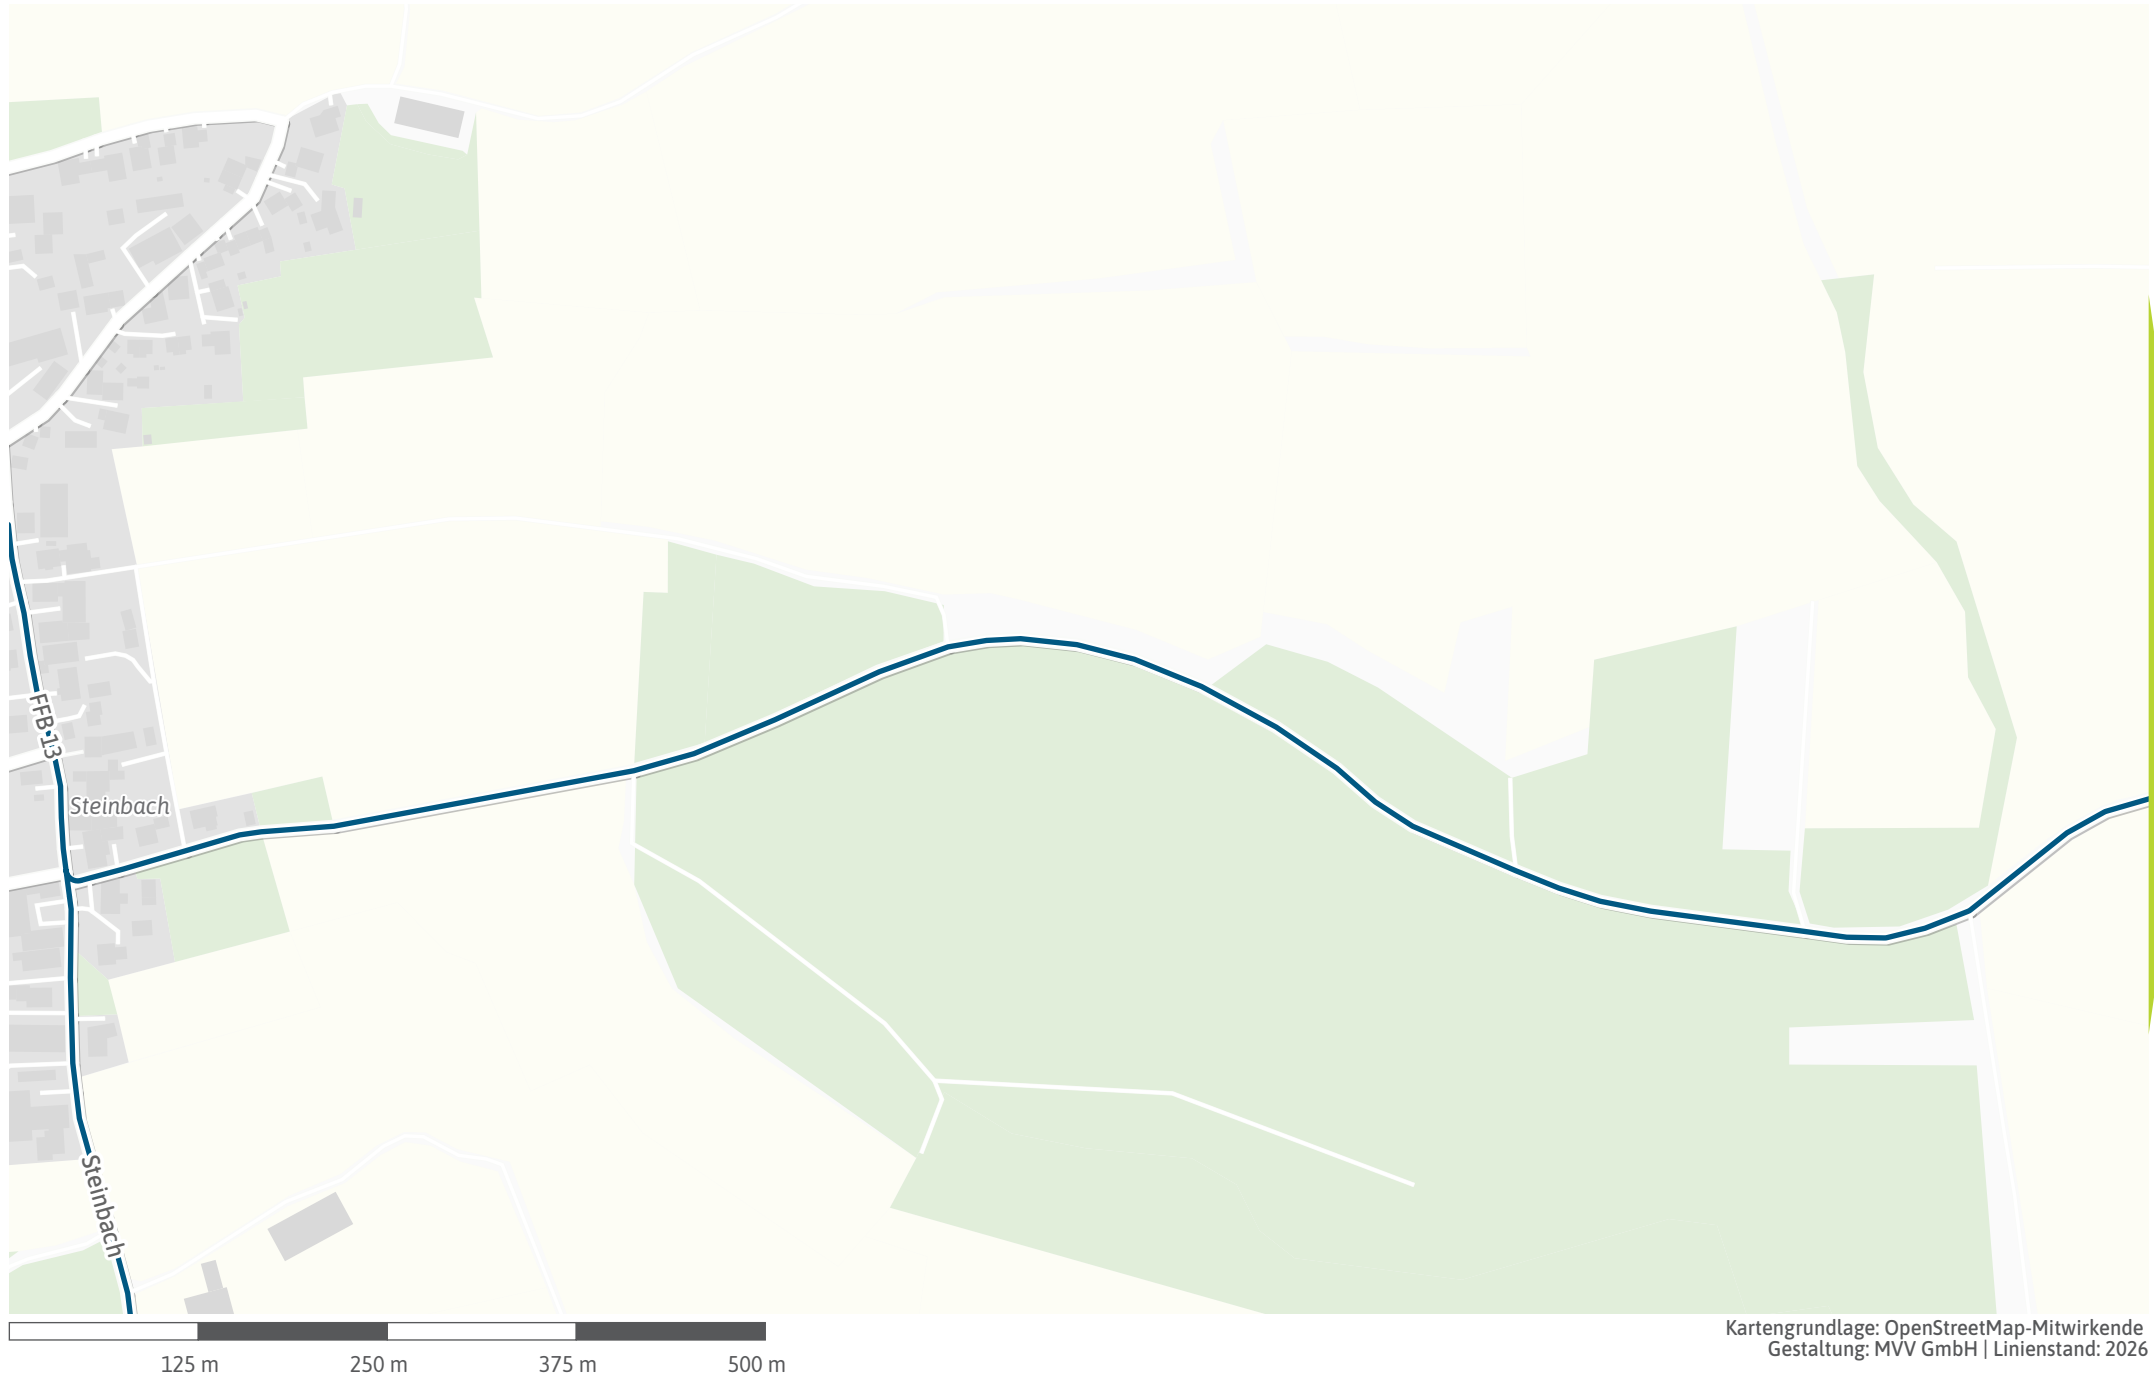

Verlauf der Linie 823

Heinrichshofer Holz

125 m

250 m

375 m

500 m

Kartengrundlage: OpenStreetMap-Mitwirkende
Gestaltung: MVV GmbH | Liniestand: 2026

Verlauf der Linie 823

125 m 250 m 375 m 500 m

Verlauf der Linie 823

Verlauf der Linie 823

Verlauf der Linie 823

Eismerszell

Verlauf der Linie 823

125 m

250 m

375 m

500 m

Verlauf der Linie 823

Verlauf der Linie 823

Verlauf der Linie 823

Verlauf der Linie 823

125 m 250 m 375 m 500 m

Verlauf der Linie 823