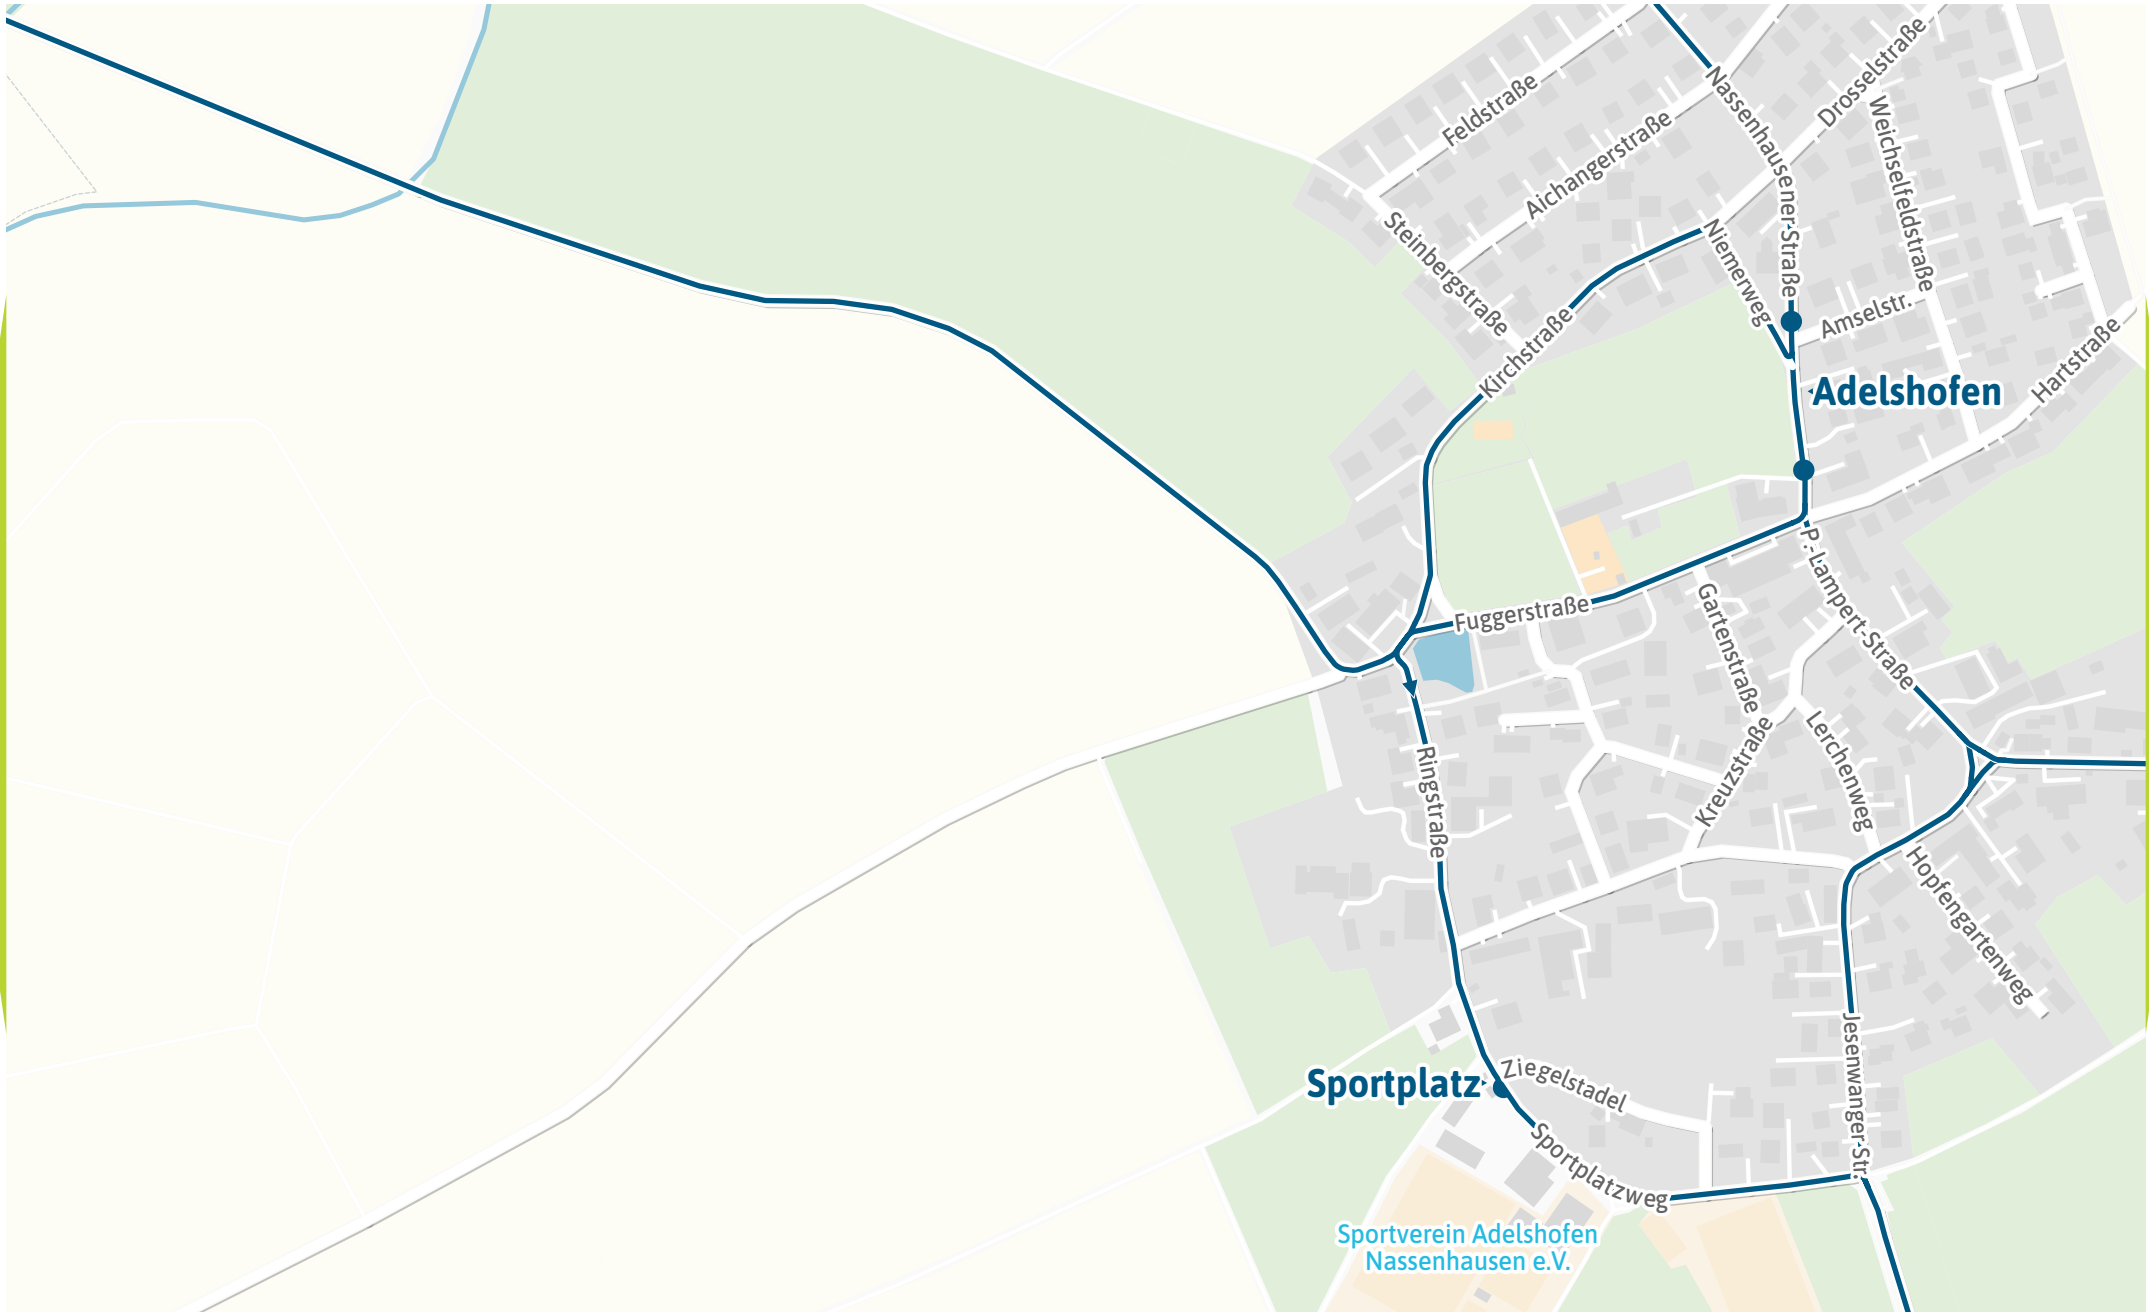

Purk

FFB3

Römertshofen
Römertshofen

125 m 250 m 375 m 500 m

Kartengrundlage: OpenStreetMap-Mitwirkende
Gestaltung: MVV GmbH | Linienstand: 2026

Verlauf der Linie 829

Verlauf der Linie 829

125 m 250 m 375 m 500 m

Verlauf der Linie 829

125 m 250 m 375 m 500 m

Verlauf der Linie 829

125 m 250 m 375 m 500 m

Kartengrundlage: OpenStreetMap-Mitwirkende
Gestaltung: MVV GmbH | Linienstand: 2026

Verlauf der Linie 829

125 m 250 m 375 m 500 m

Verlauf der Linie 829

Verlauf der Linie 829

125 m 250 m 375 m 500 m

Verlauf der Linie 829

Jagdparcour
Oberbayern

Loitershofen

Loitershofen

Ostermoos