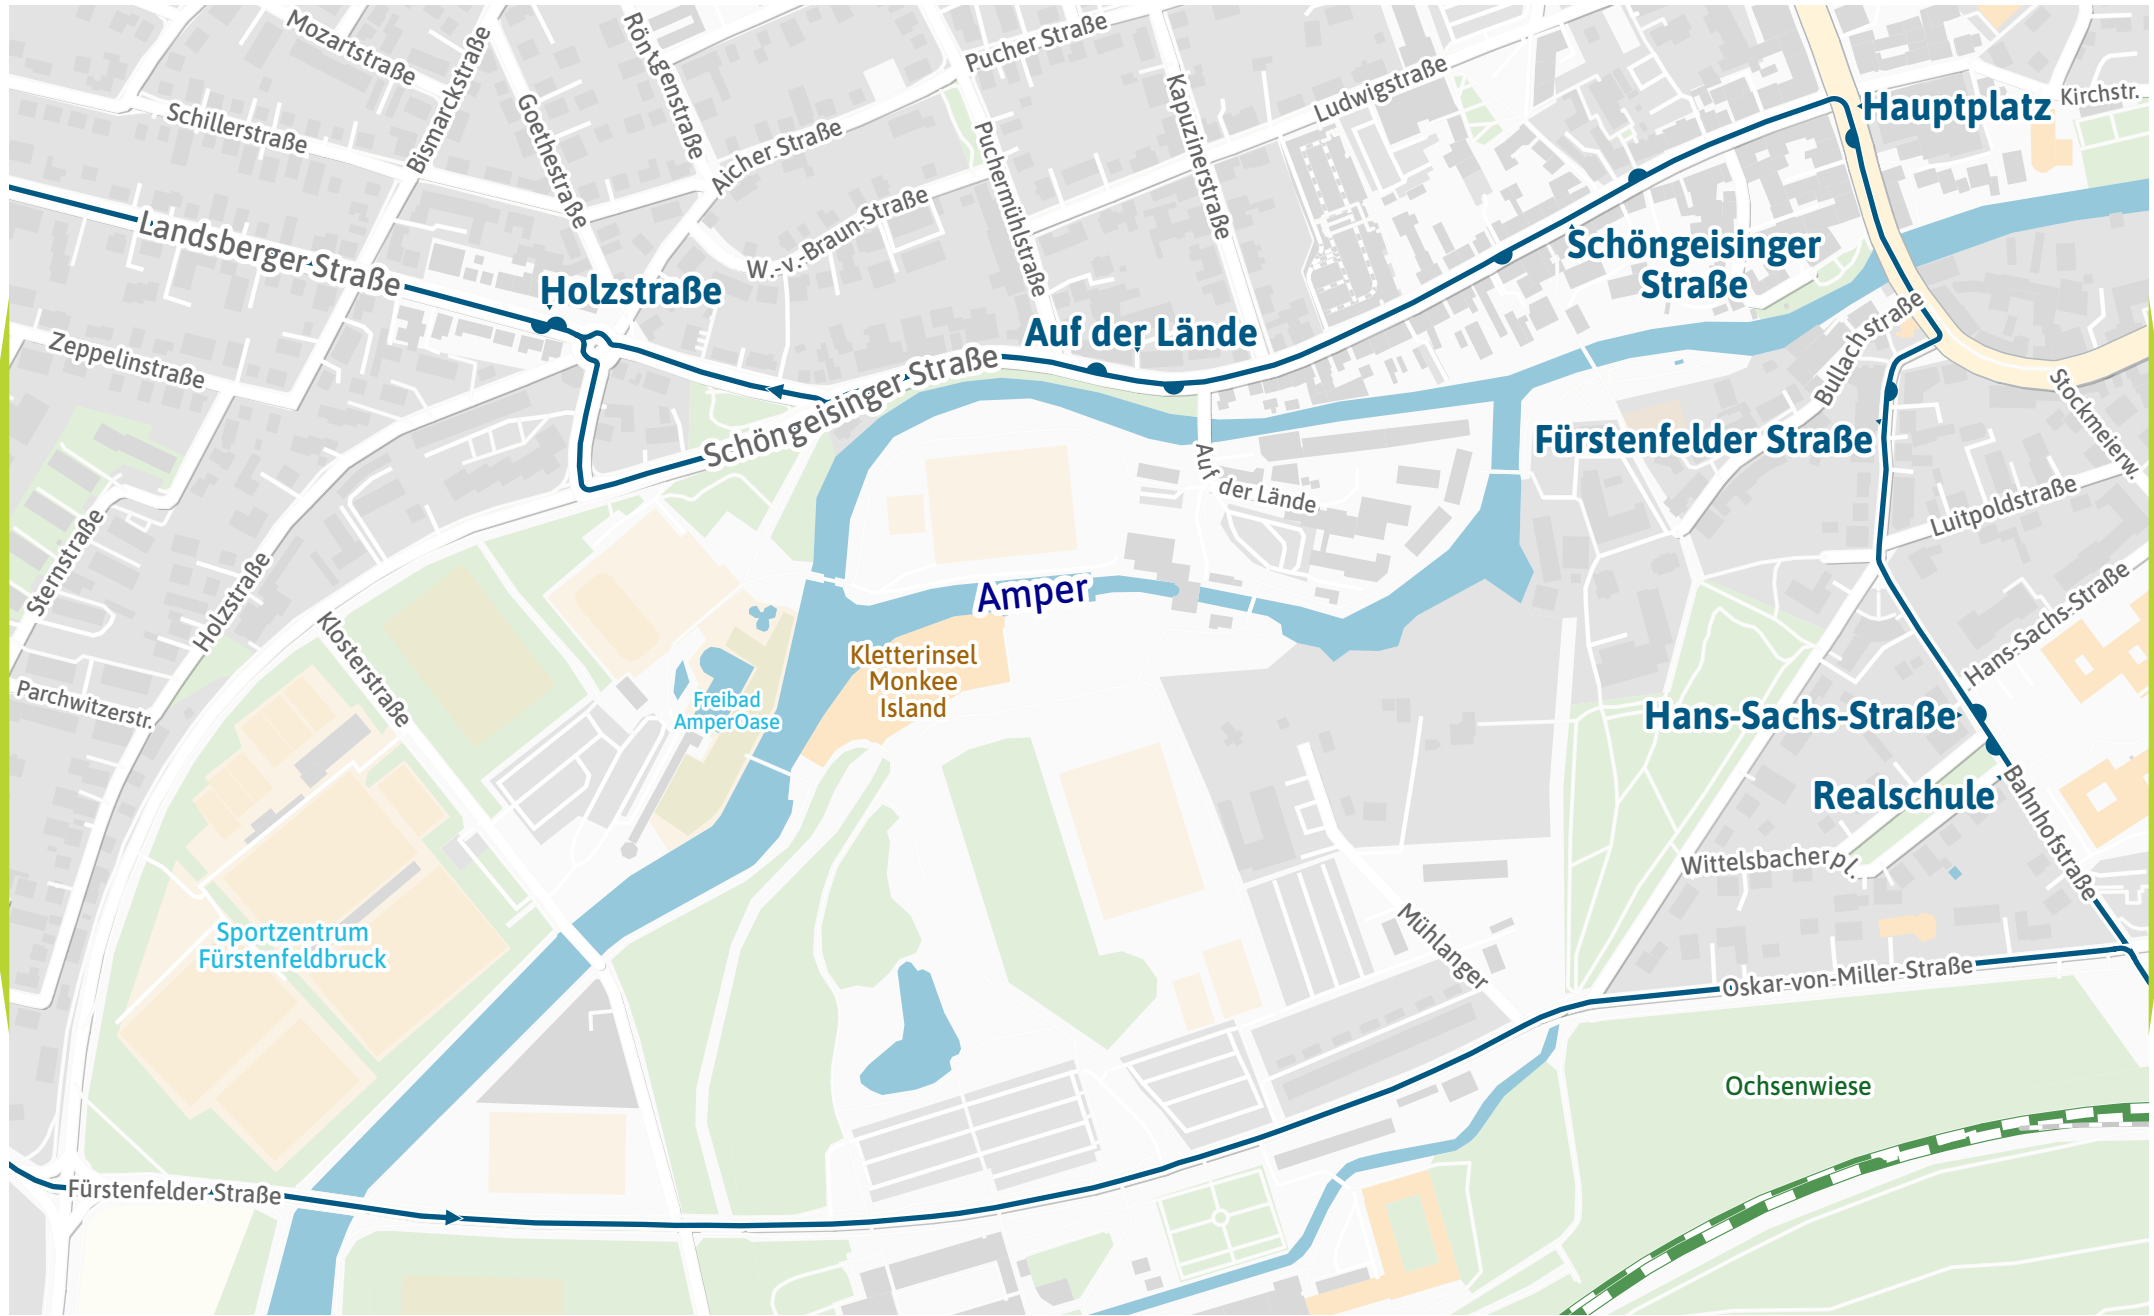

Verlauf der Linie 823

Verlauf der Linie 823

125 m 250 m 375 m 500 m

Kartengrundlage: OpenStreetMap-Mitwirkende
Gestaltung: MVV GmbH | Linienstand: 2026

Babenried

St-2054

Verlauf der Linie 823

Verlauf der Linie 823

Verlauf der Linie 823

Verlauf der Linie 823

125 m 250 m 375 m 500 m

Verlauf der Linie 823

125 m

250 m

375 m

500 m

Verlauf der Linie 823

Verlauf der Linie 823

125 m 250 m 375 m 500 m

Verlauf der Linie 823

125 m 250 m 375 m 500 m

Verlauf der Linie 823

Verlauf der Linie 823

125 m 250 m 375 m 500 m