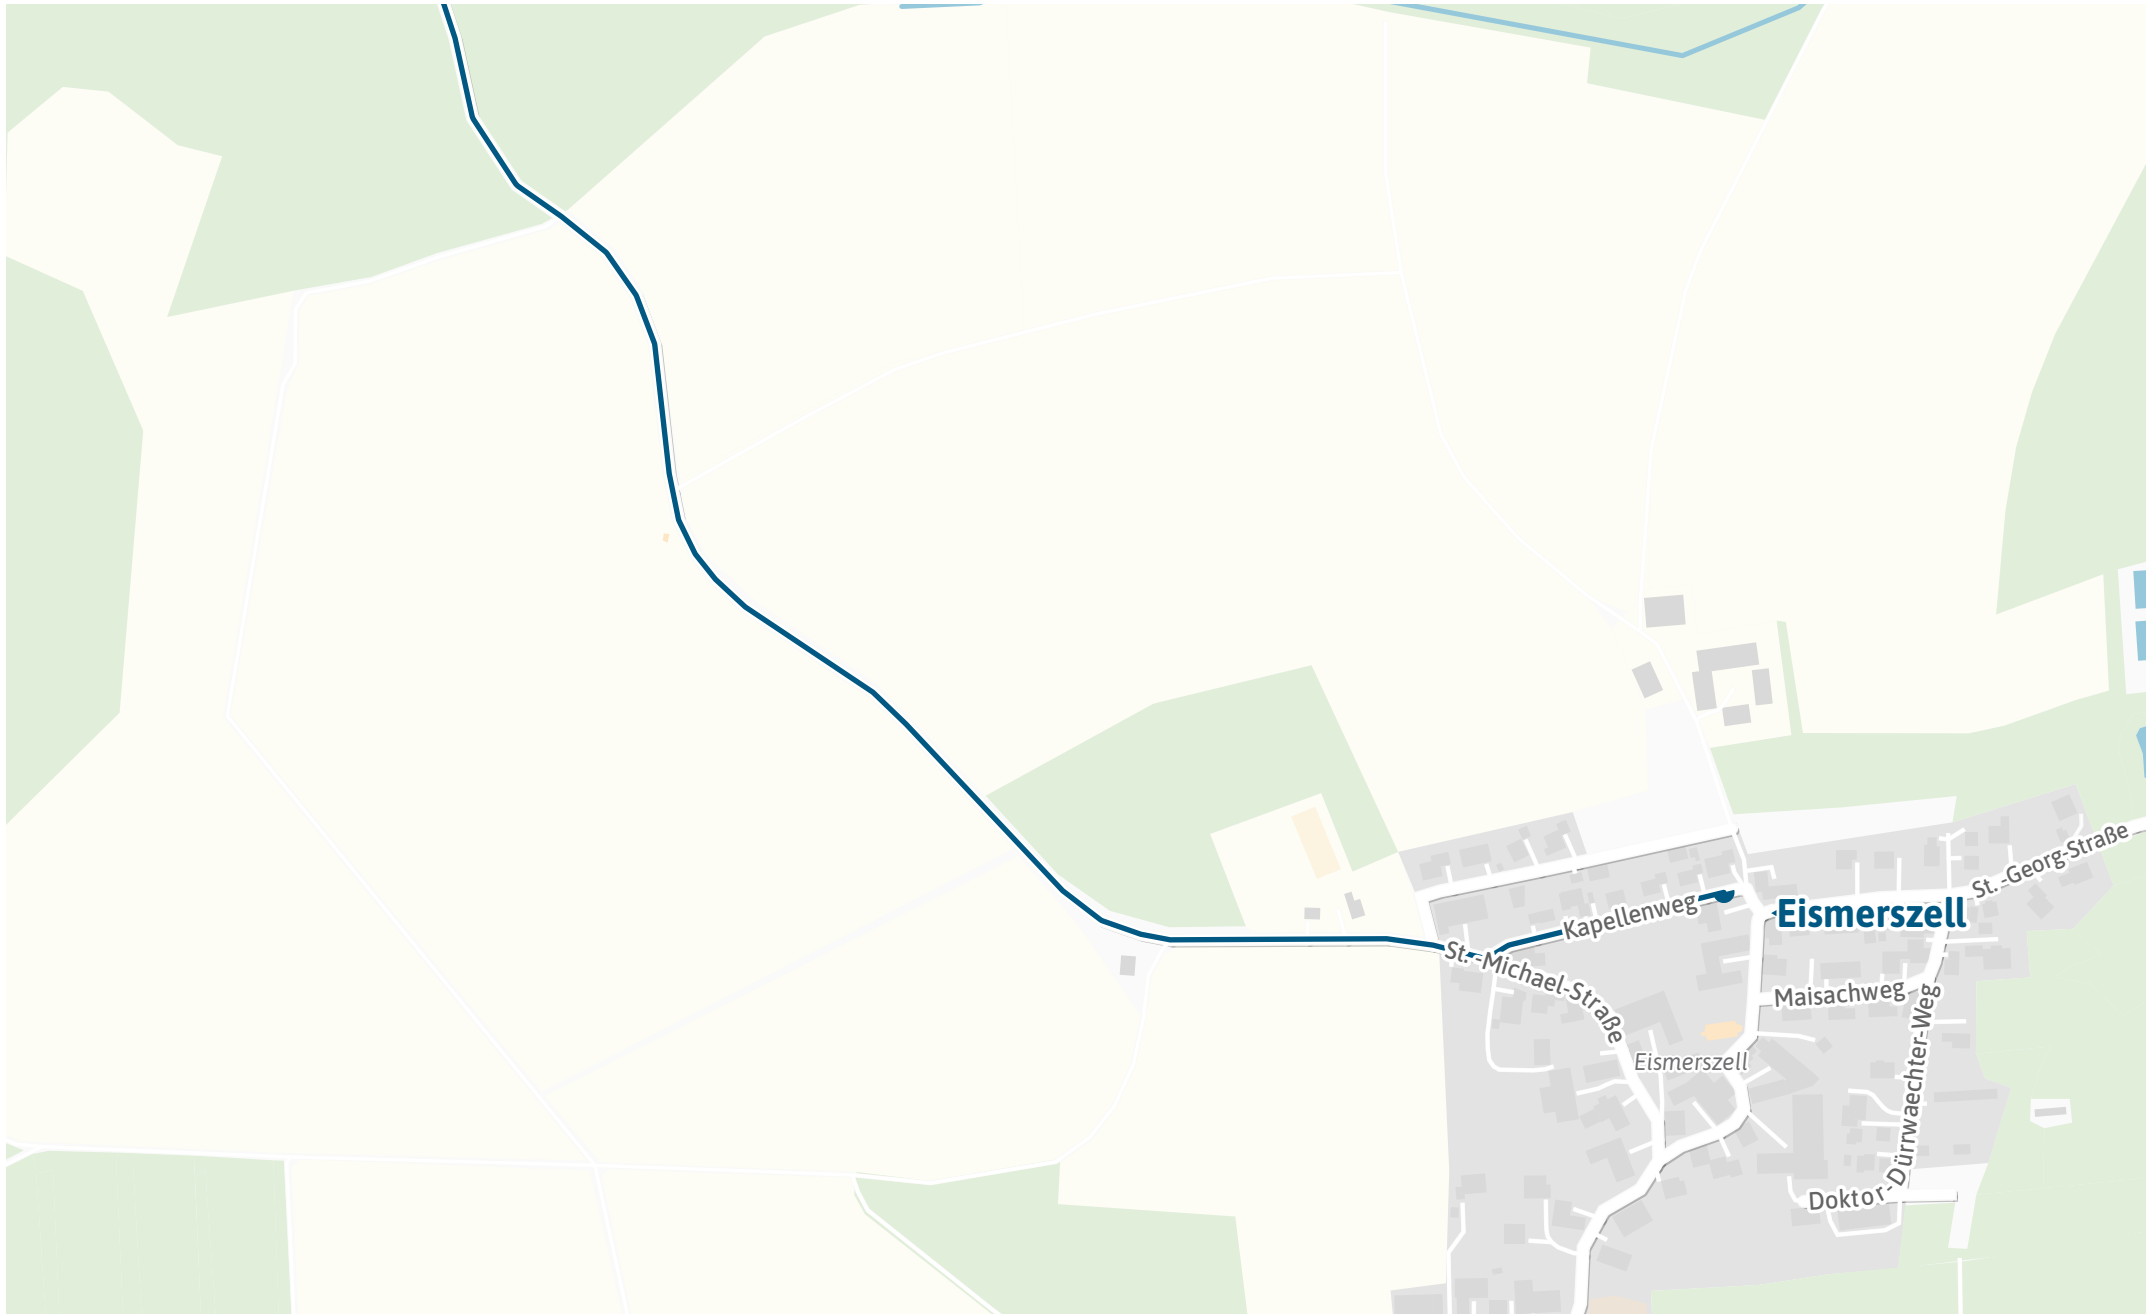

125 m 250 m 375 m 500 m

Verlauf der Linie 829

Verlauf der Linie 829

Heinrichshofer Holz

125 m 250 m 375 m 500 m

Kartengrundlage: OpenStreetMap-Mitwirkende
Gestaltung: MVV GmbH | Liniestand: 2026

Verlauf der Linie 829

Verlauf der Linie 829

Verlauf der Linie 829

125 m 250 m 375 m 500 m

Verlauf der Linie 829

Verlauf der Linie 829

125 m

250 m

375 m

500 m

Grunertshofen West

FFB 3

Kartengrundlage: OpenStreetMap-Mitwirkende
Gestaltung: MVV GmbH | Linienstand: 2026

Verlauf der Linie 829

125 m 250 m 375 m 500 m

Kartengrundlage: OpenStreetMap-Mitwirkende
Gestaltung: MVV GmbH | Linienstand: 2026