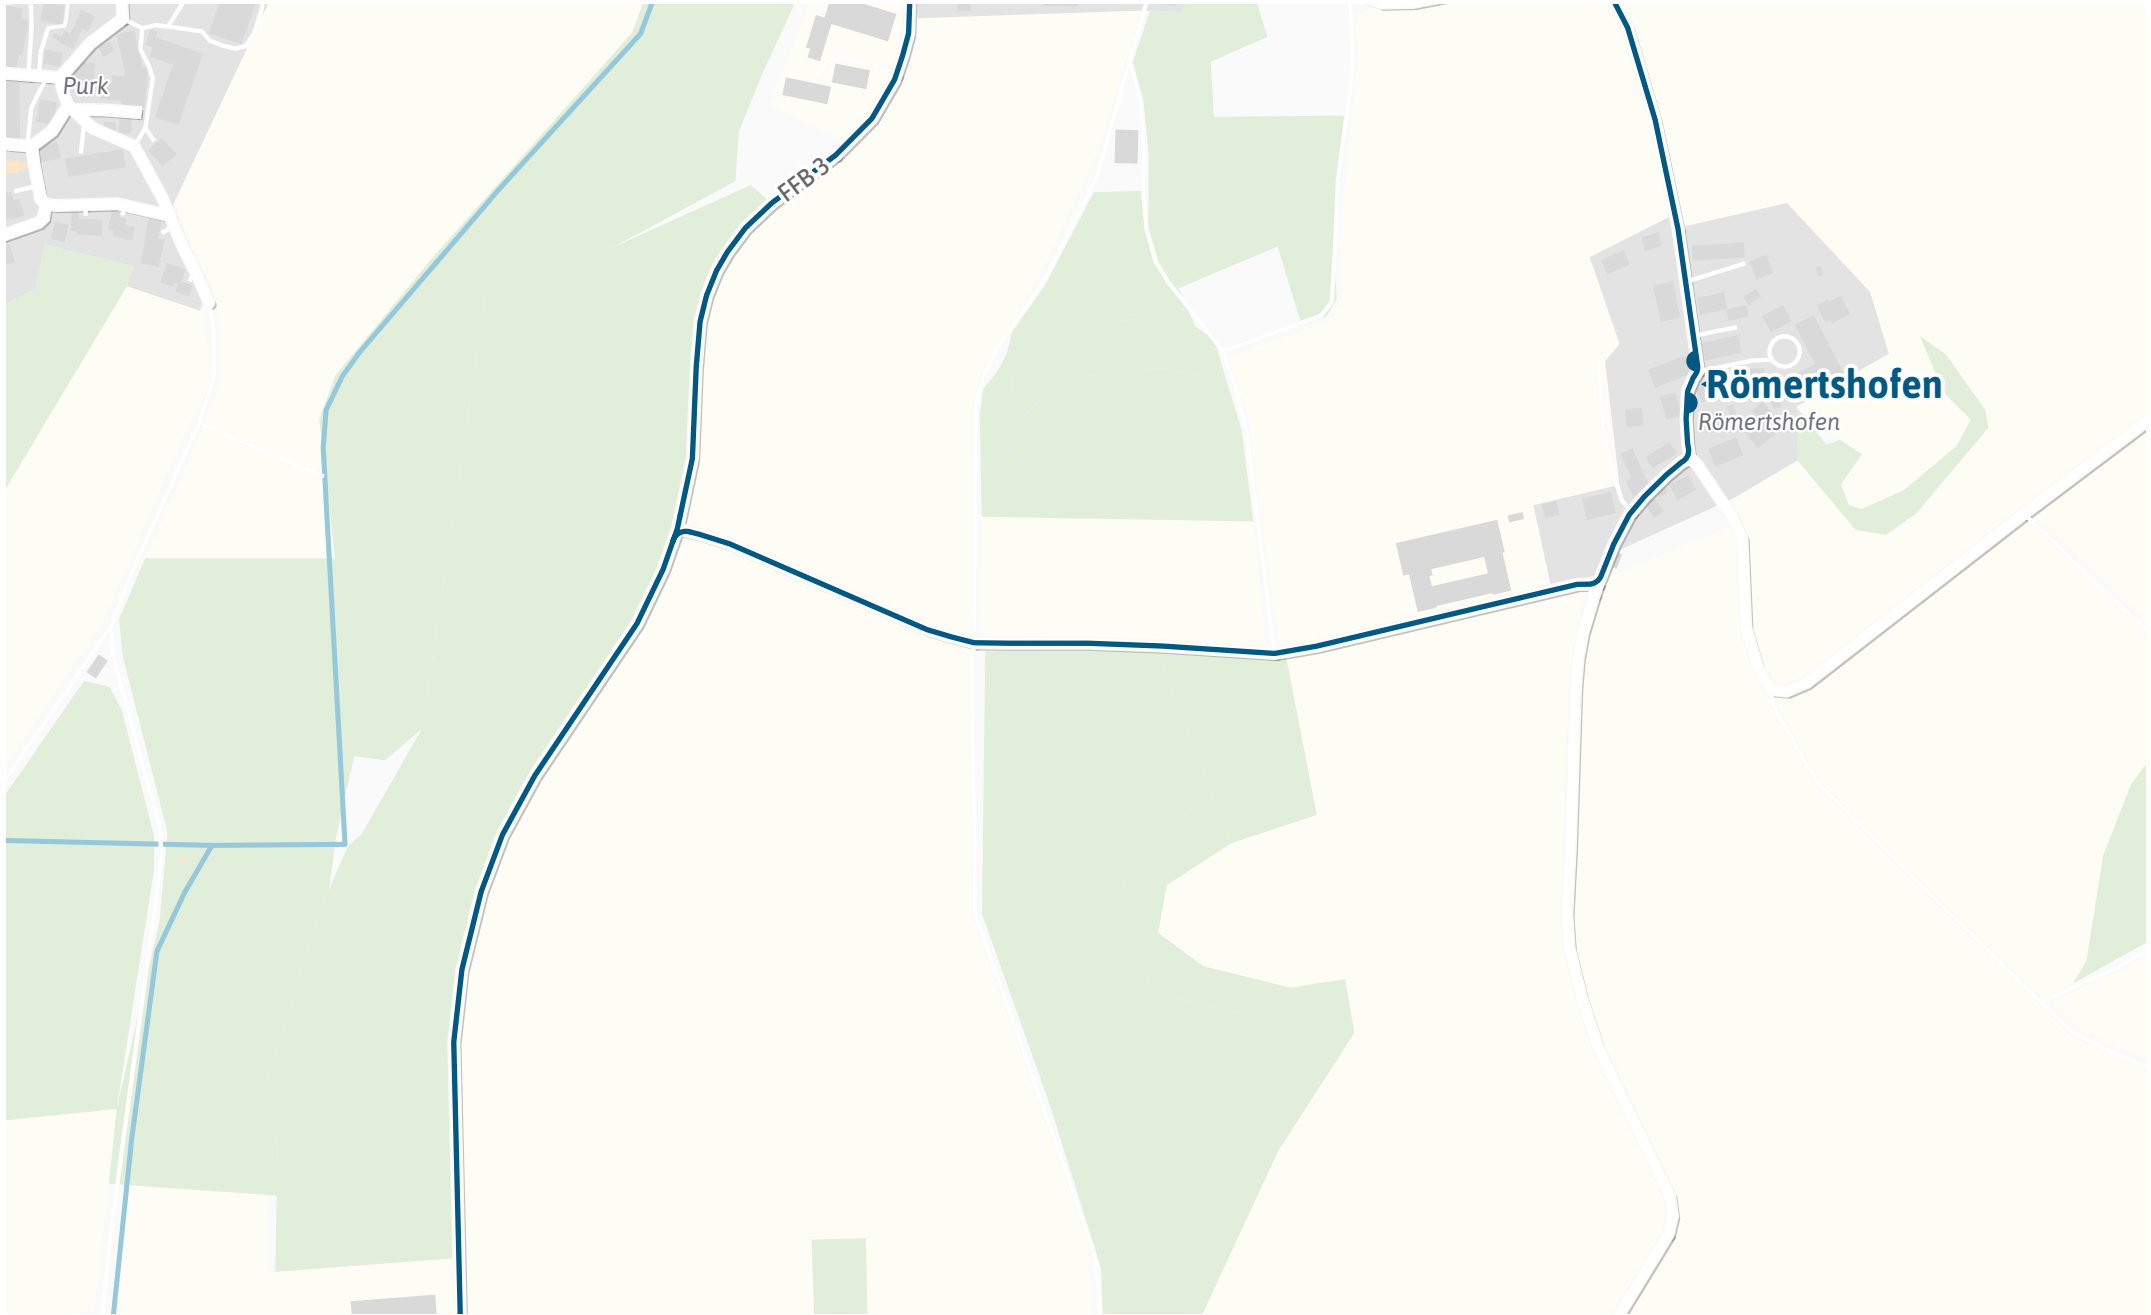

500 m

Grunertshofen West

FFB 3

Kartengrundlage: OpenStreetMap-Mitwirkende
Gestaltung: MVV GmbH | Linienstand: 2026

Verlauf der Linie 829

125 m 250 m 375 m 500 m

Kartengrundlage: OpenStreetMap-Mitwirkende
Gestaltung: MVV GmbH | Linienstand: 2026

Verlauf der Linie 829

Verlauf der Linie 829

Verlauf der Linie 829

• Kreisstraße

Albertshofen

FFB3

125 m 250 m 375 m 500 m

Verlauf der Linie 829

Purk

FFB3

Römertshofen
Römertshofen

125 m 250 m 375 m 500 m

Kartengrundlage: OpenStreetMap-Mitwirkende
Gestaltung: MVV GmbH | Linienstand: 2026

Verlauf der Linie 829

Verlauf der Linie 829

125 m 250 m 375 m 500 m

Verlauf der Linie 829

125 m 250 m 375 m 500 m

Verlauf der Linie 829

125 m 250 m 375 m 500 m

Kartengrundlage: OpenStreetMap-Mitwirkende
Gestaltung: MVV GmbH | Linienstand: 2026

Verlauf der Linie 829

125 m 250 m 375 m 500 m