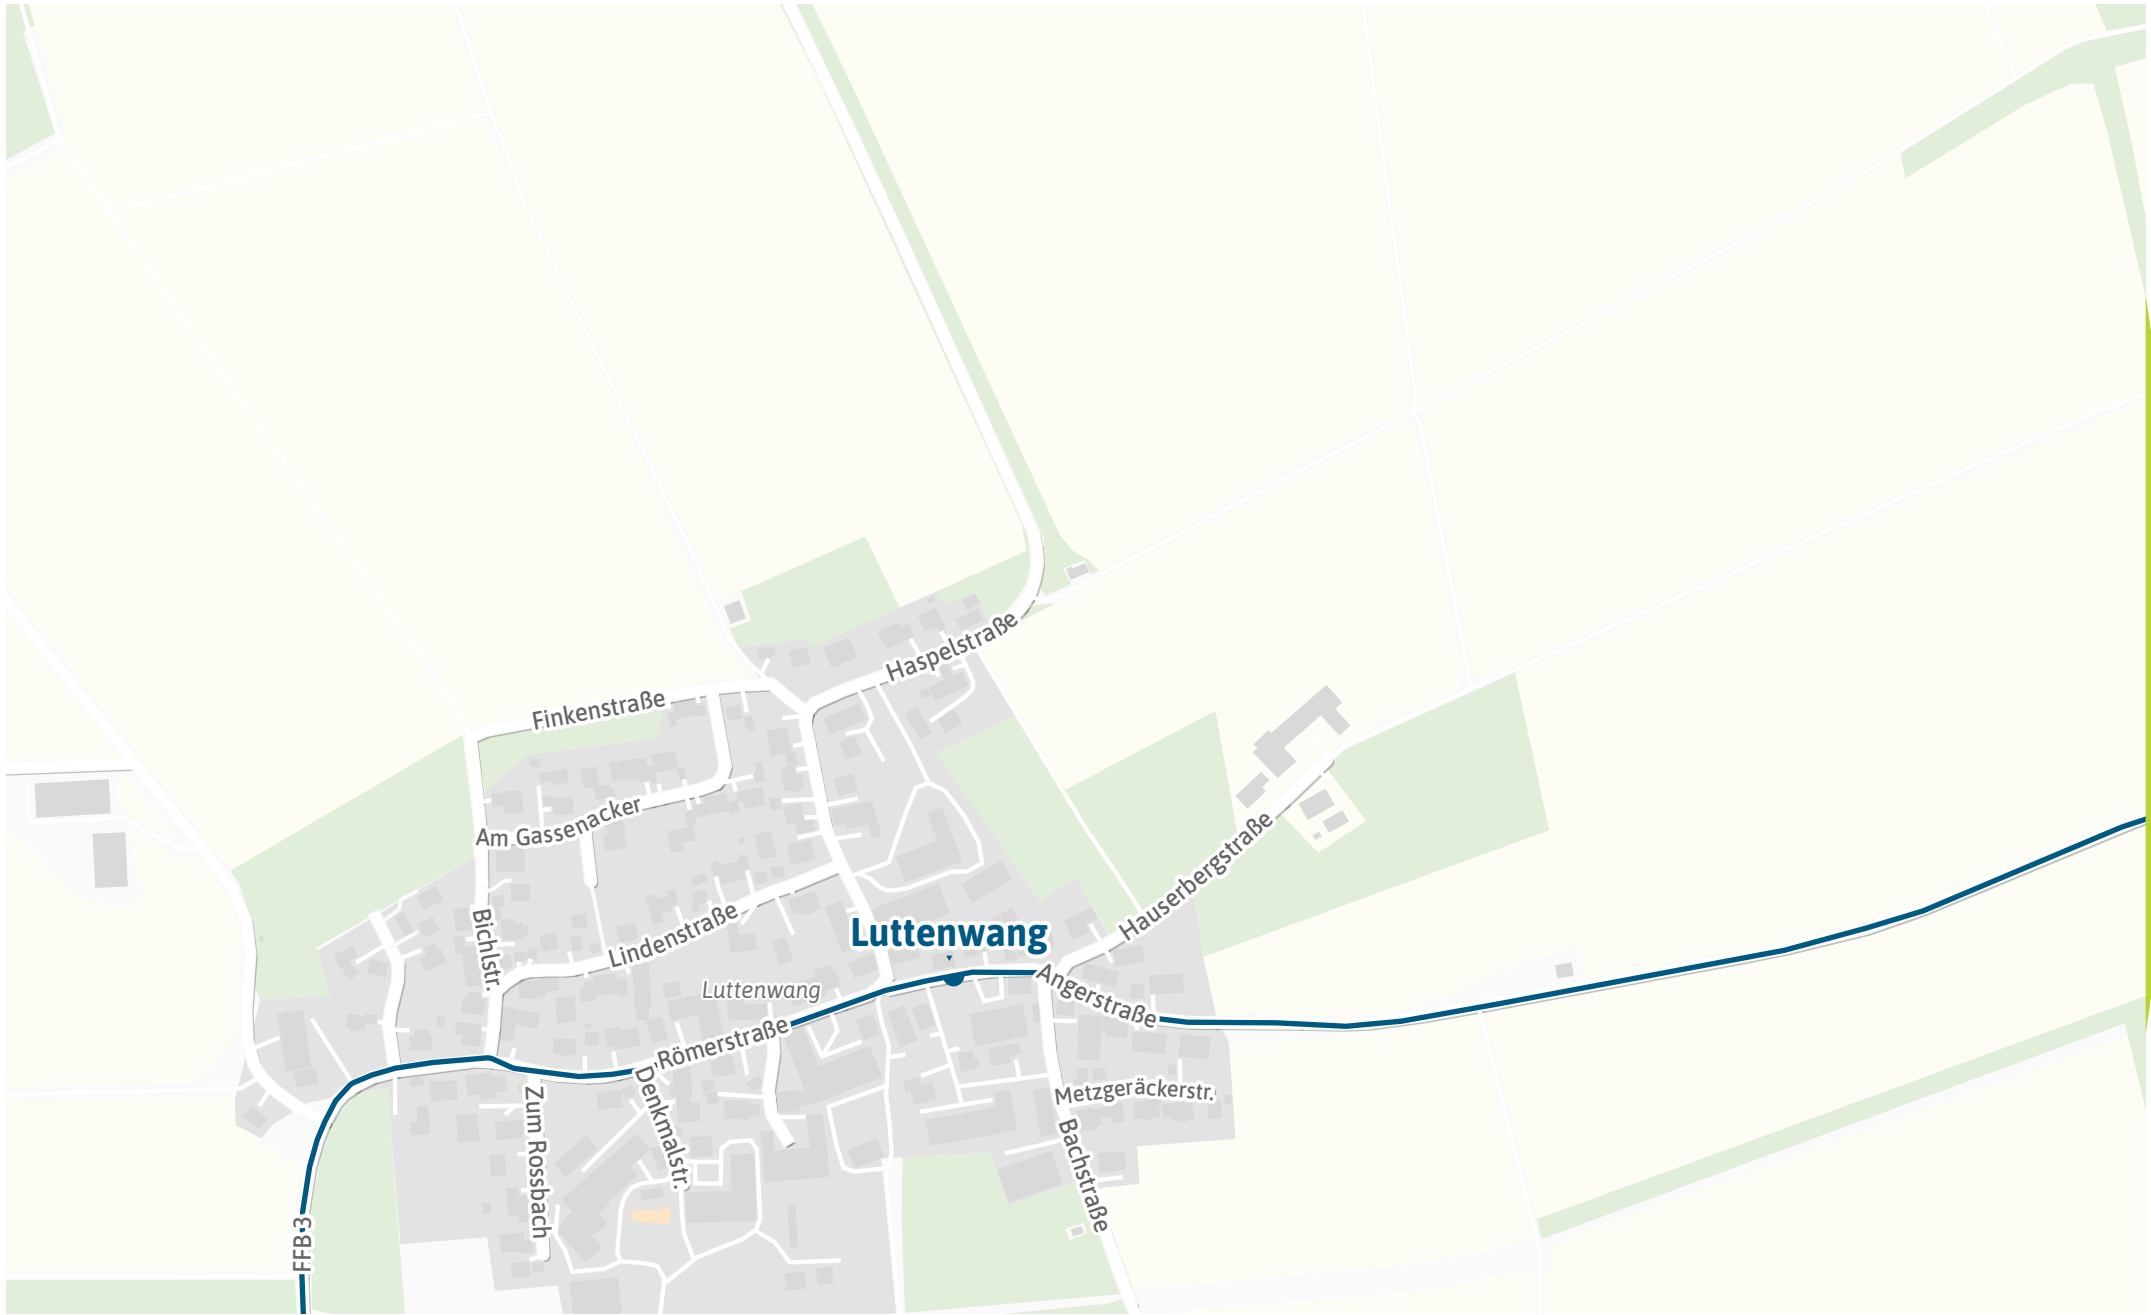

Verlauf der Linie 822

FFB-3

Mühlstraße

Verlauf der Linie 822

125 m 250 m 375 m 500 m

Verlauf der Linie 822

Verlauf der Linie 822

Loitershofen

Loitershofen

Ostermoos

125 m 250 m 375 m 500 m

Kartengrundlage: OpenStreetMap-Mitwirkende
Gestaltung: MVV GmbH | Linienstand: 2026

Verlauf der Linie 822

125 m

250 m

375 m