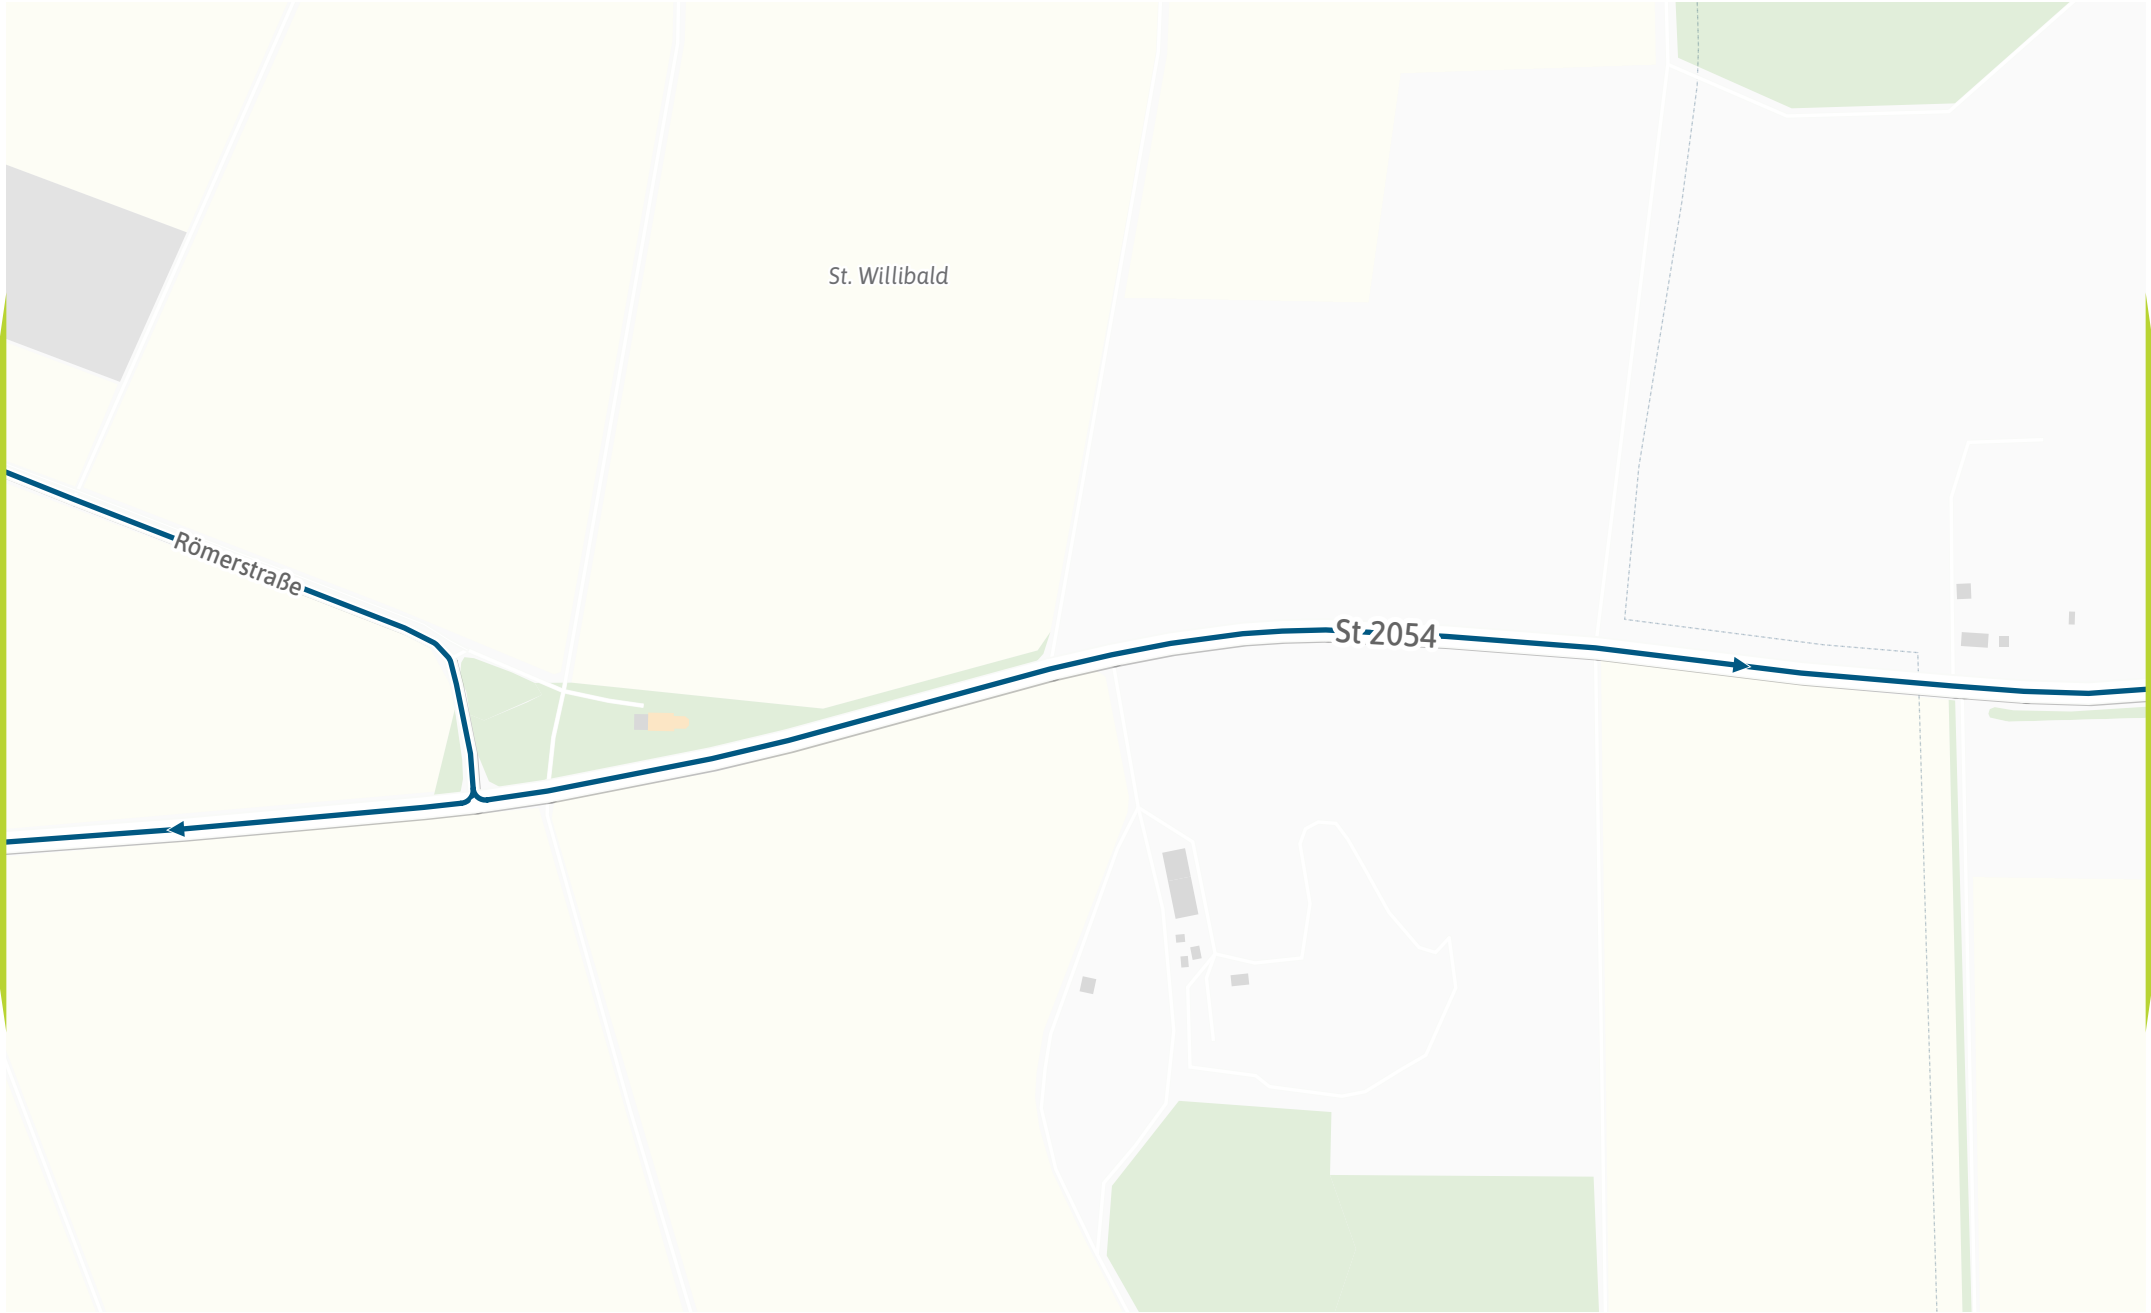

Kartengrundlage: OpenStreetMap-Mitwirkende
Gestaltung: MVV GmbH | Linienstand: 2026

Verlauf der Linie 829

125 m 250 m 375 m 500 m

Verlauf der Linie 829

Verlauf der Linie 829

125 m 250 m 375 m 500 m

Verlauf der Linie 829