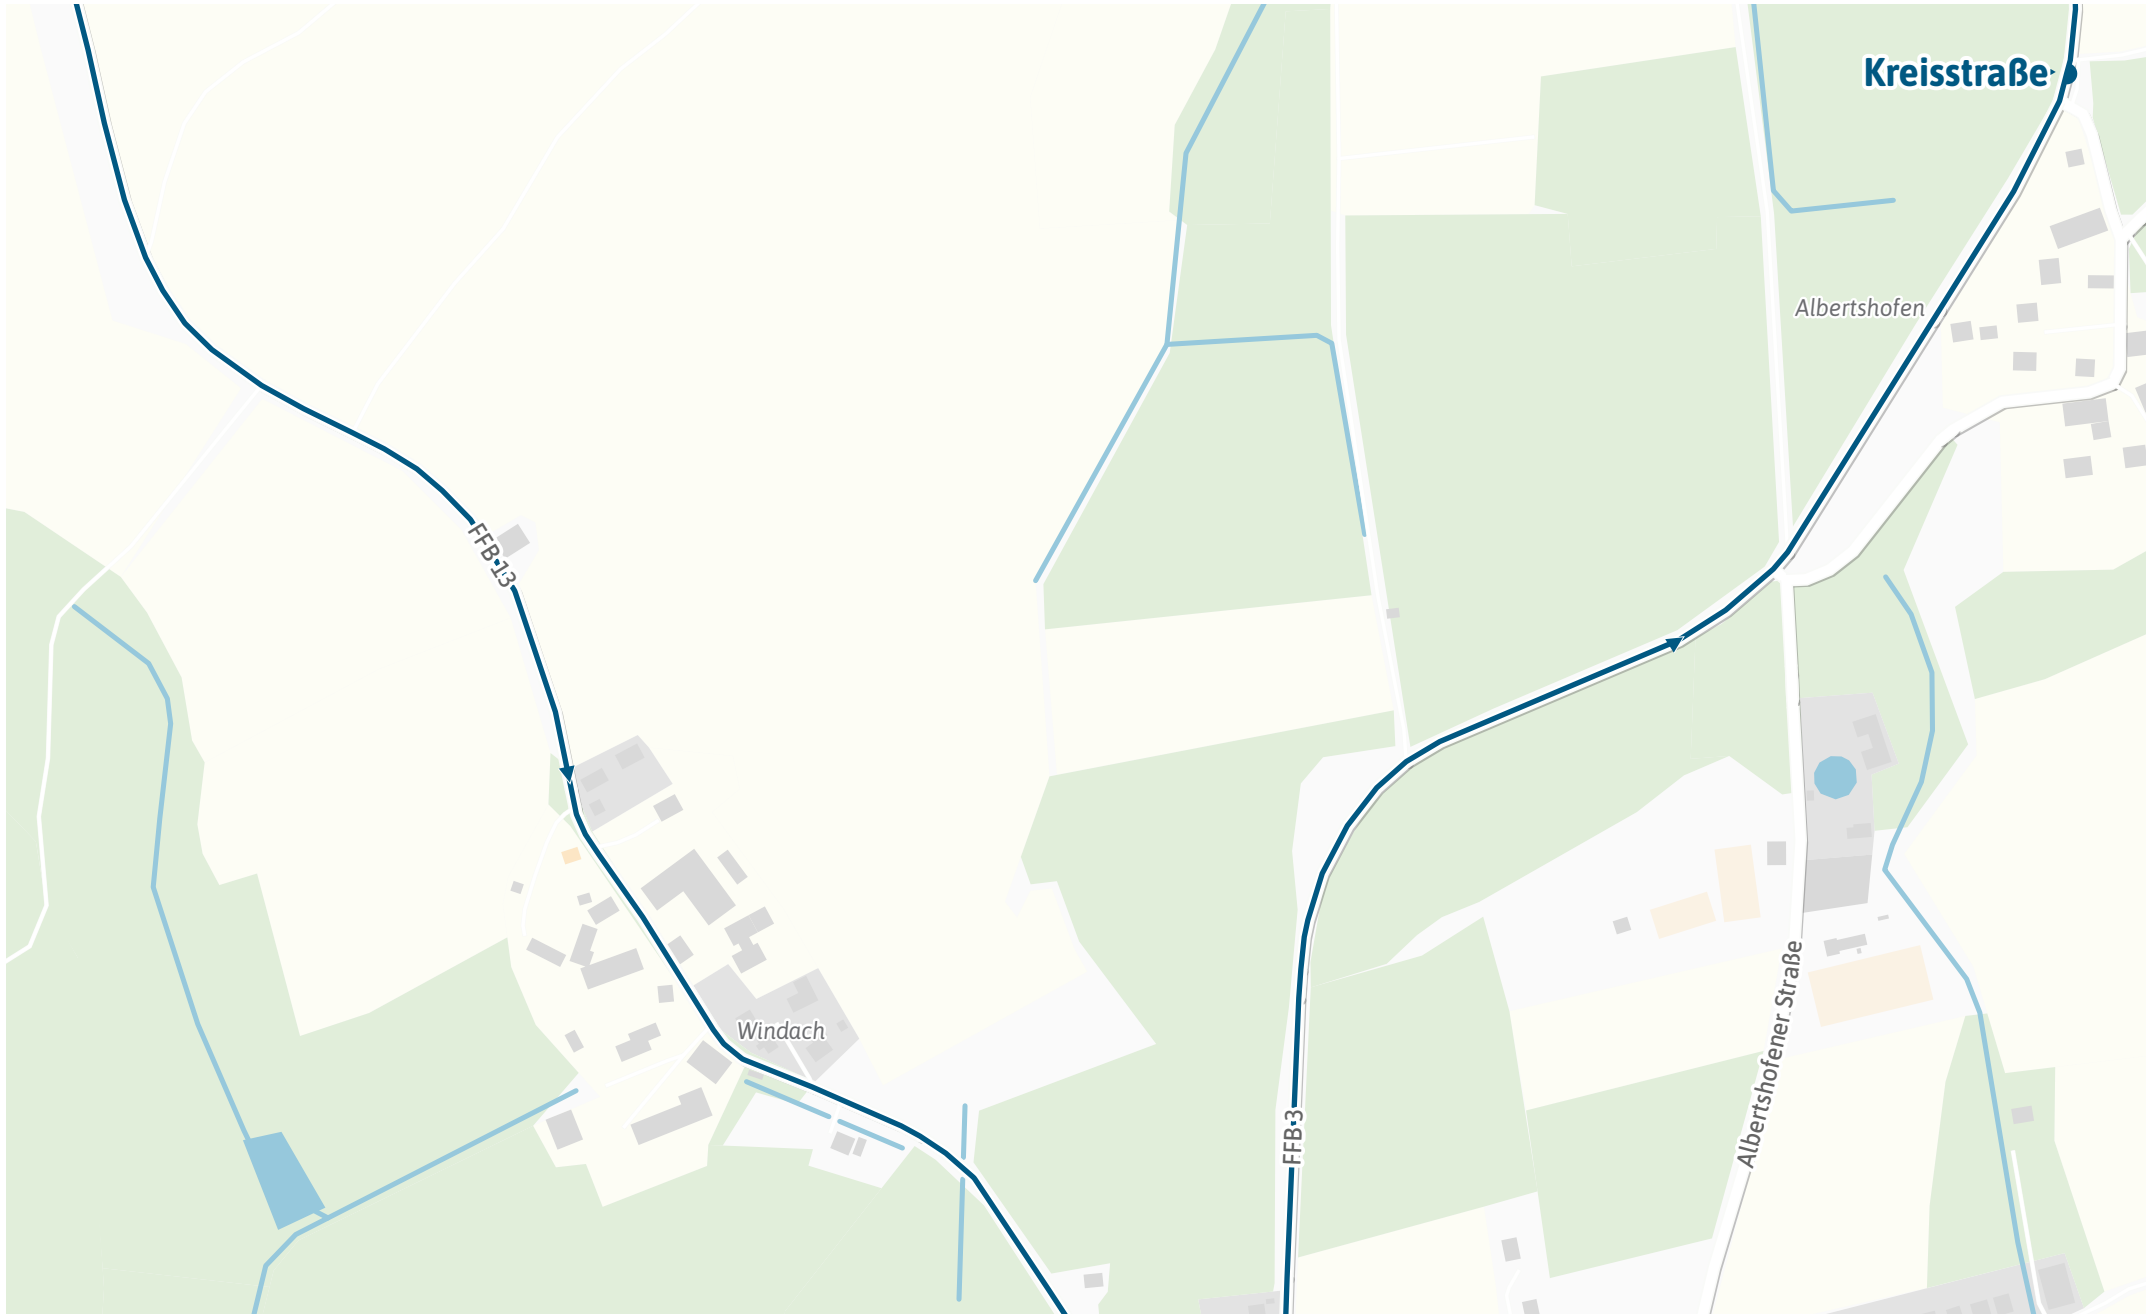

Verlauf der Linie 823

Heinrichshofer Holz

125 m

250 m

375 m

500 m

Kartengrundlage: OpenStreetMap-Mitwirkende
Gestaltung: MVV GmbH | Liniestand: 2026

Verlauf der Linie 823

375 m

500 m

Verlauf der Linie 823

Verlauf der Linie 823

Verlauf der Linie 823

Verlauf der Linie 823

125 m 250 m 375 m 500 m

Verlauf der Linie 823