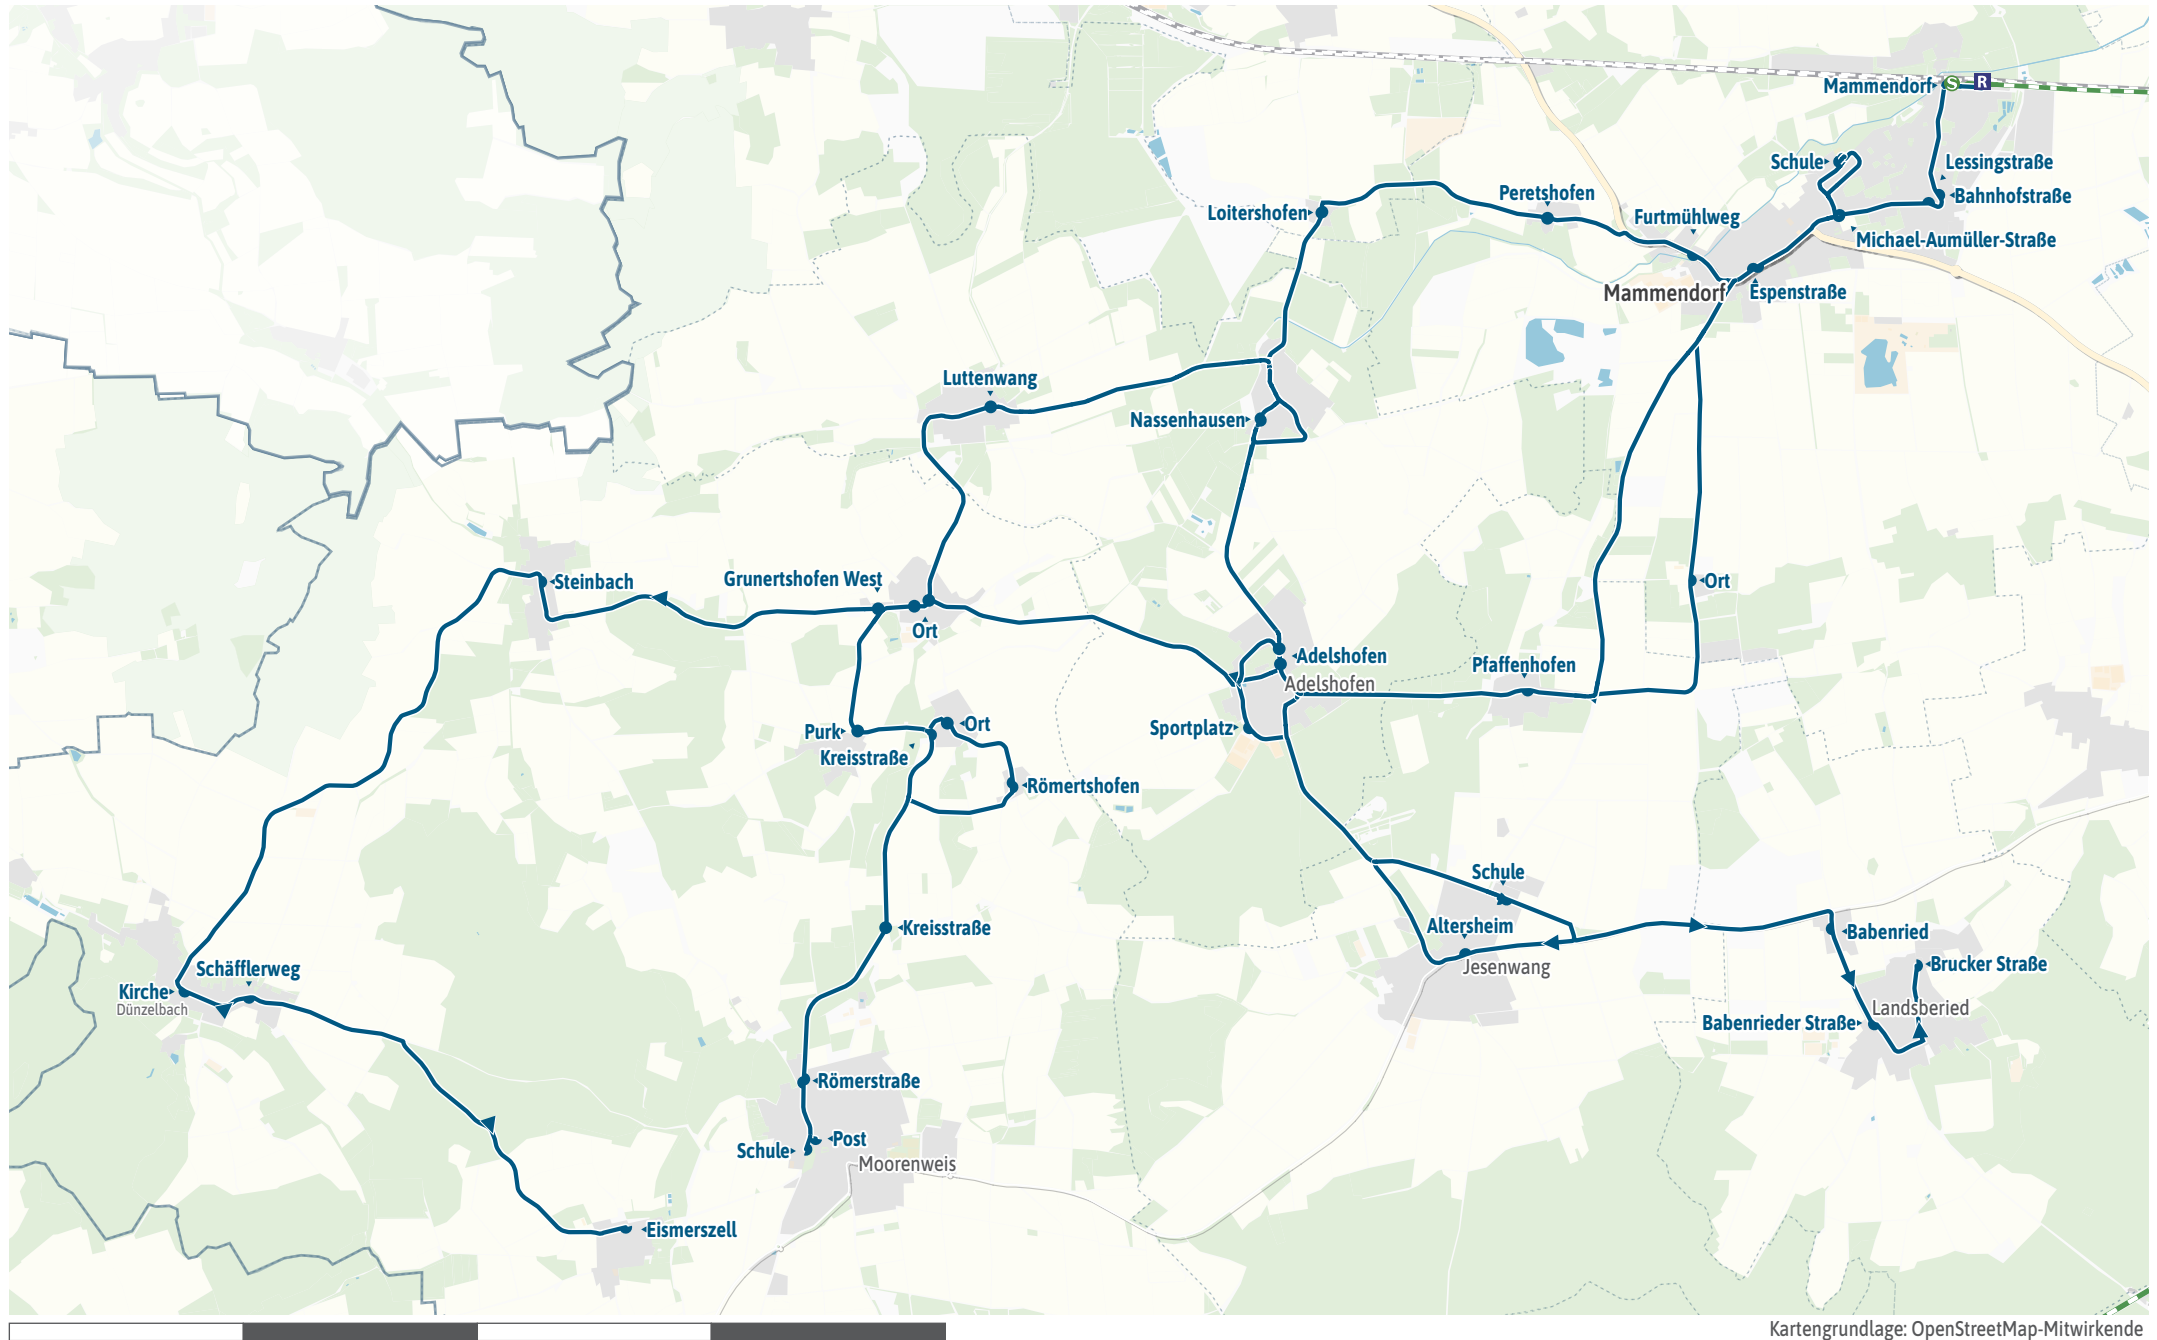

Verlauf der Linie 829

1.5 km   3 km   4.5 km   6 km