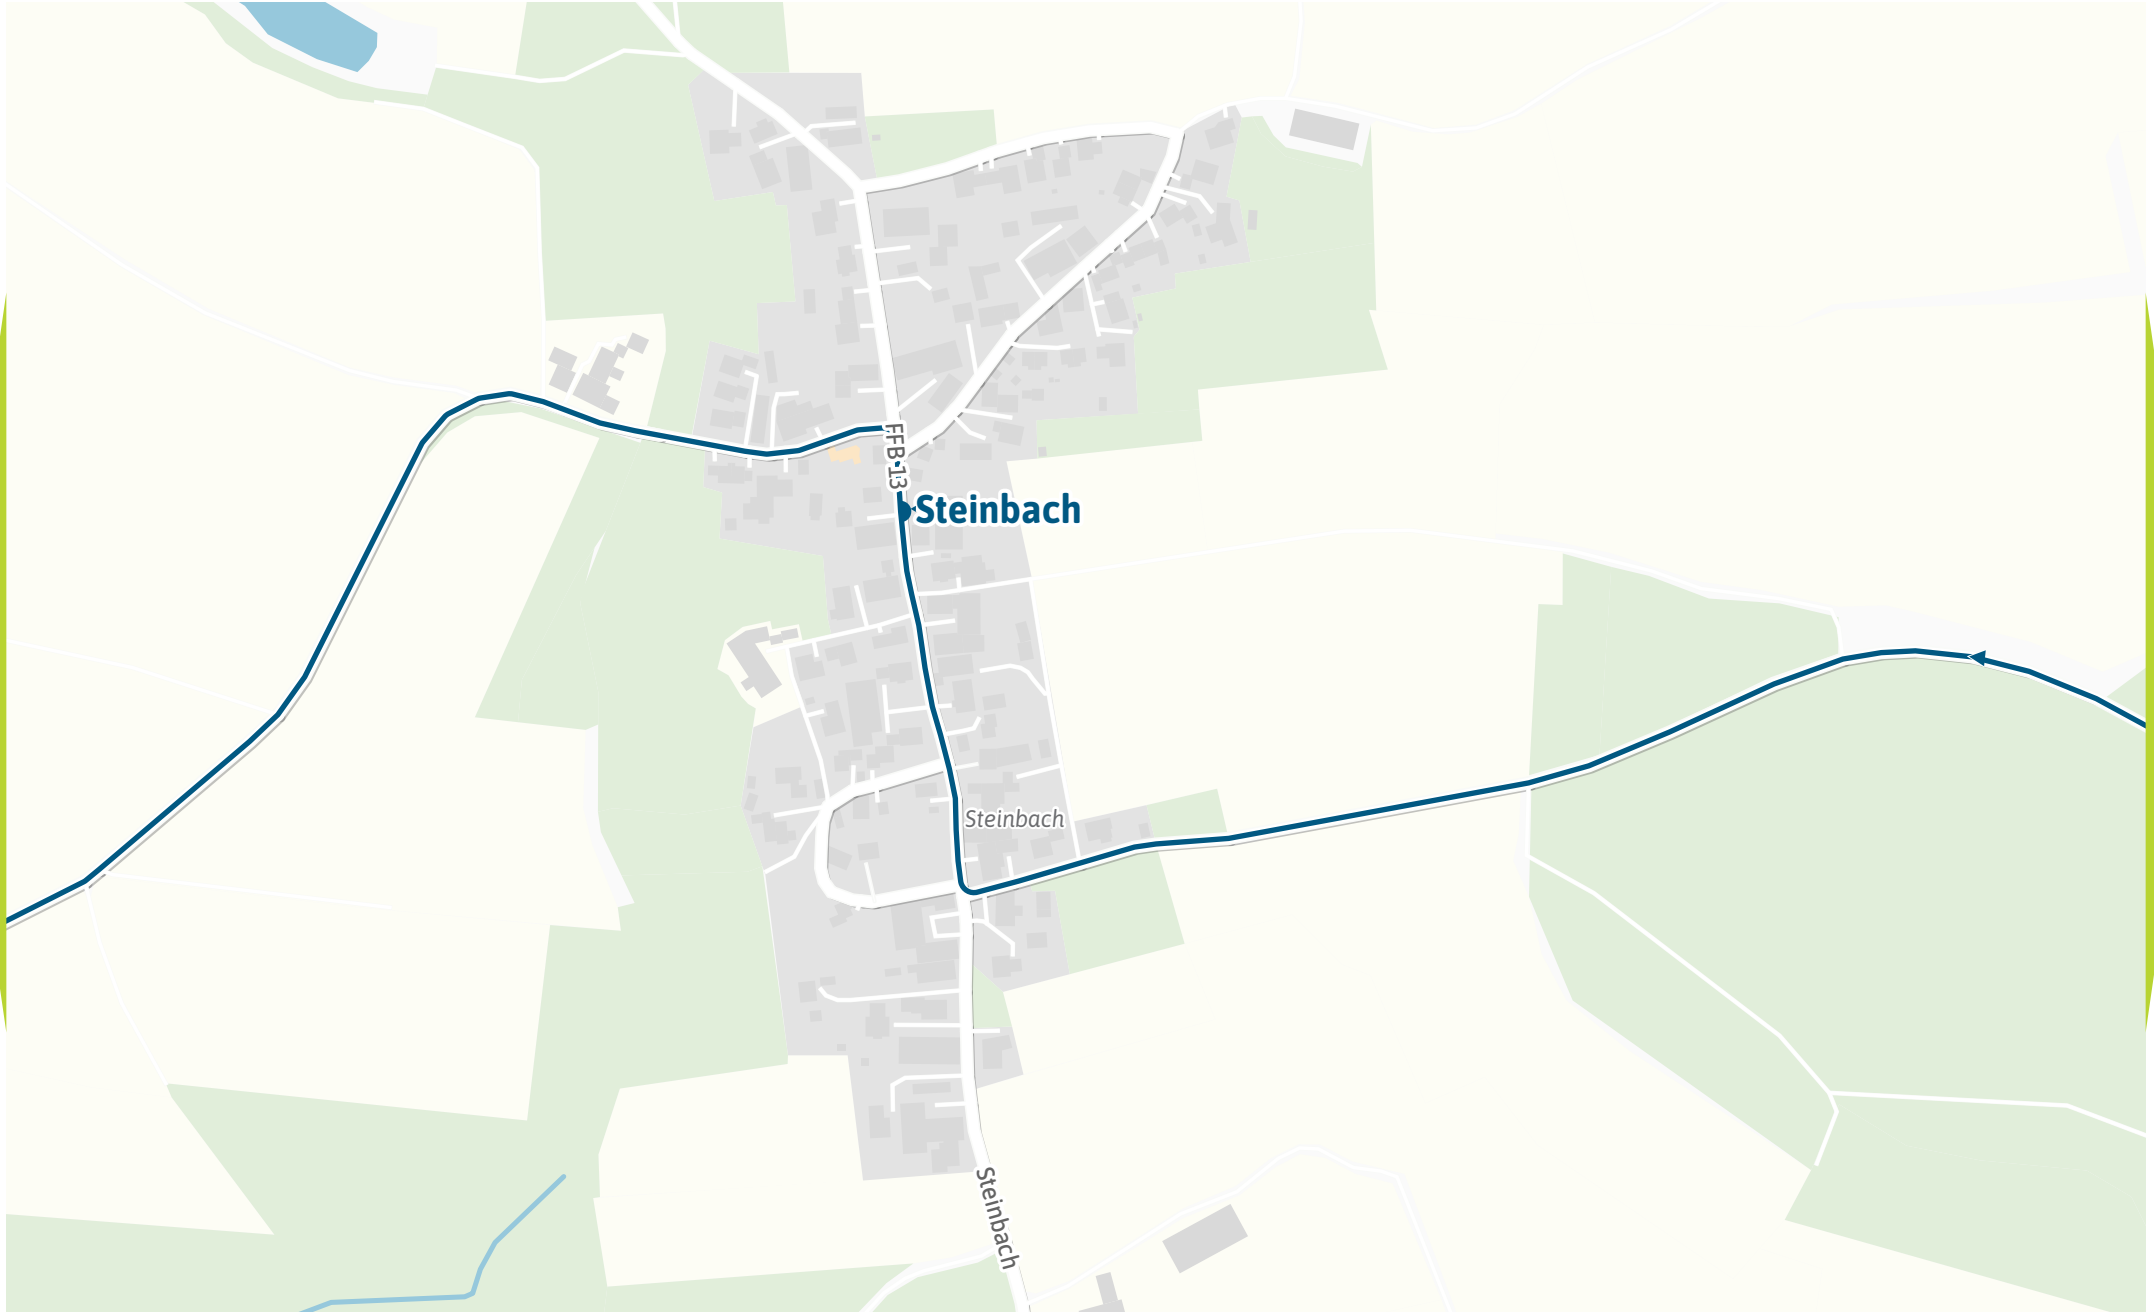

125 m 250 m 375 m 500 m

Verlauf der Linie 829

Verlauf der Linie 829

Heinrichshofer Holz

125 m 250 m 375 m 500 m

Kartengrundlage: OpenStreetMap-Mitwirkende
Gestaltung: MVV GmbH | Liniestand: 2026

Verlauf der Linie 829

Verlauf der Linie 829

Verlauf der Linie 829

125 m 250 m 375 m 500 m

Verlauf der Linie 829

Verlauf der Linie 829

125 m

250 m

375 m

500 m

Grunertshofen West

FFB 3

Kartengrundlage: OpenStreetMap-Mitwirkende
Gestaltung: MVV GmbH | Linienstand: 2026

Verlauf der Linie 829

125 m 250 m 375 m 500 m

Kartengrundlage: OpenStreetMap-Mitwirkende
Gestaltung: MVV GmbH | Linienstand: 2026