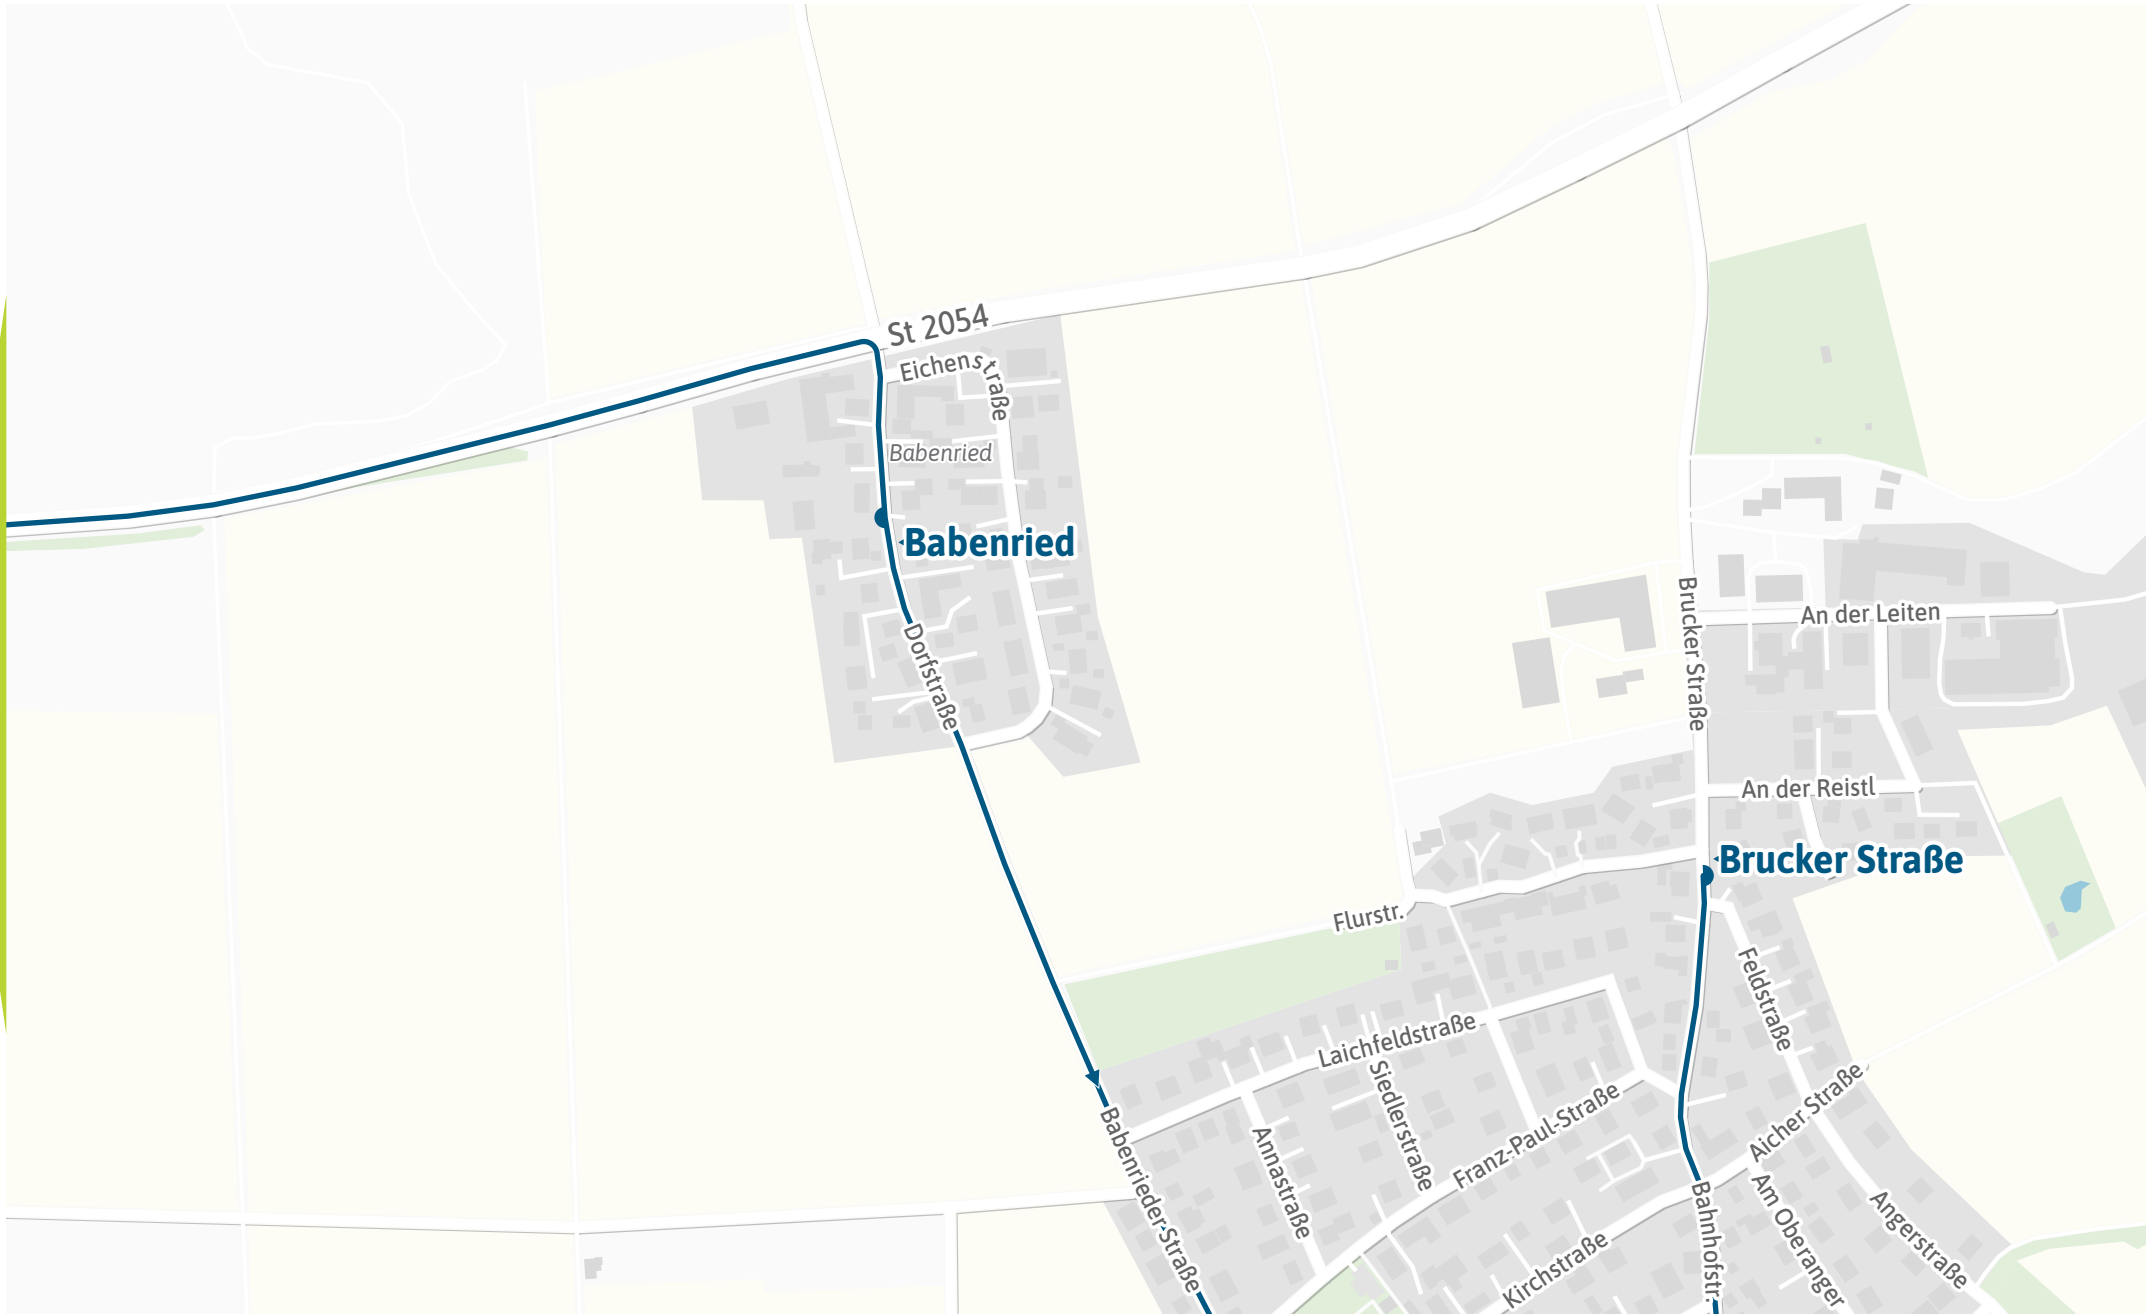

250 m

375 m

500 m

Verlauf der Linie 829

125 m 250 m 375 m 500 m

Verlauf der Linie 829

Verlauf der Linie 829

Verlauf der Linie 829

Verlauf der Linie 829

125 m 250 m 375 m 500 m

MO, 11.05. bis vsl. FR, 29.05.2026:

822

823

829

**Sperrung Jesenwang Mammendorfer Str.
nördl. Abzw. Römerstraße
Linienumleitungen und Entfall Haltestellen**

Zwischen MO, 11.05. und vsl. FR, 29.05.2026, wird die Mammendorfer Straße in Jesenwang nördlich der Römerstraße vollgesperrt.