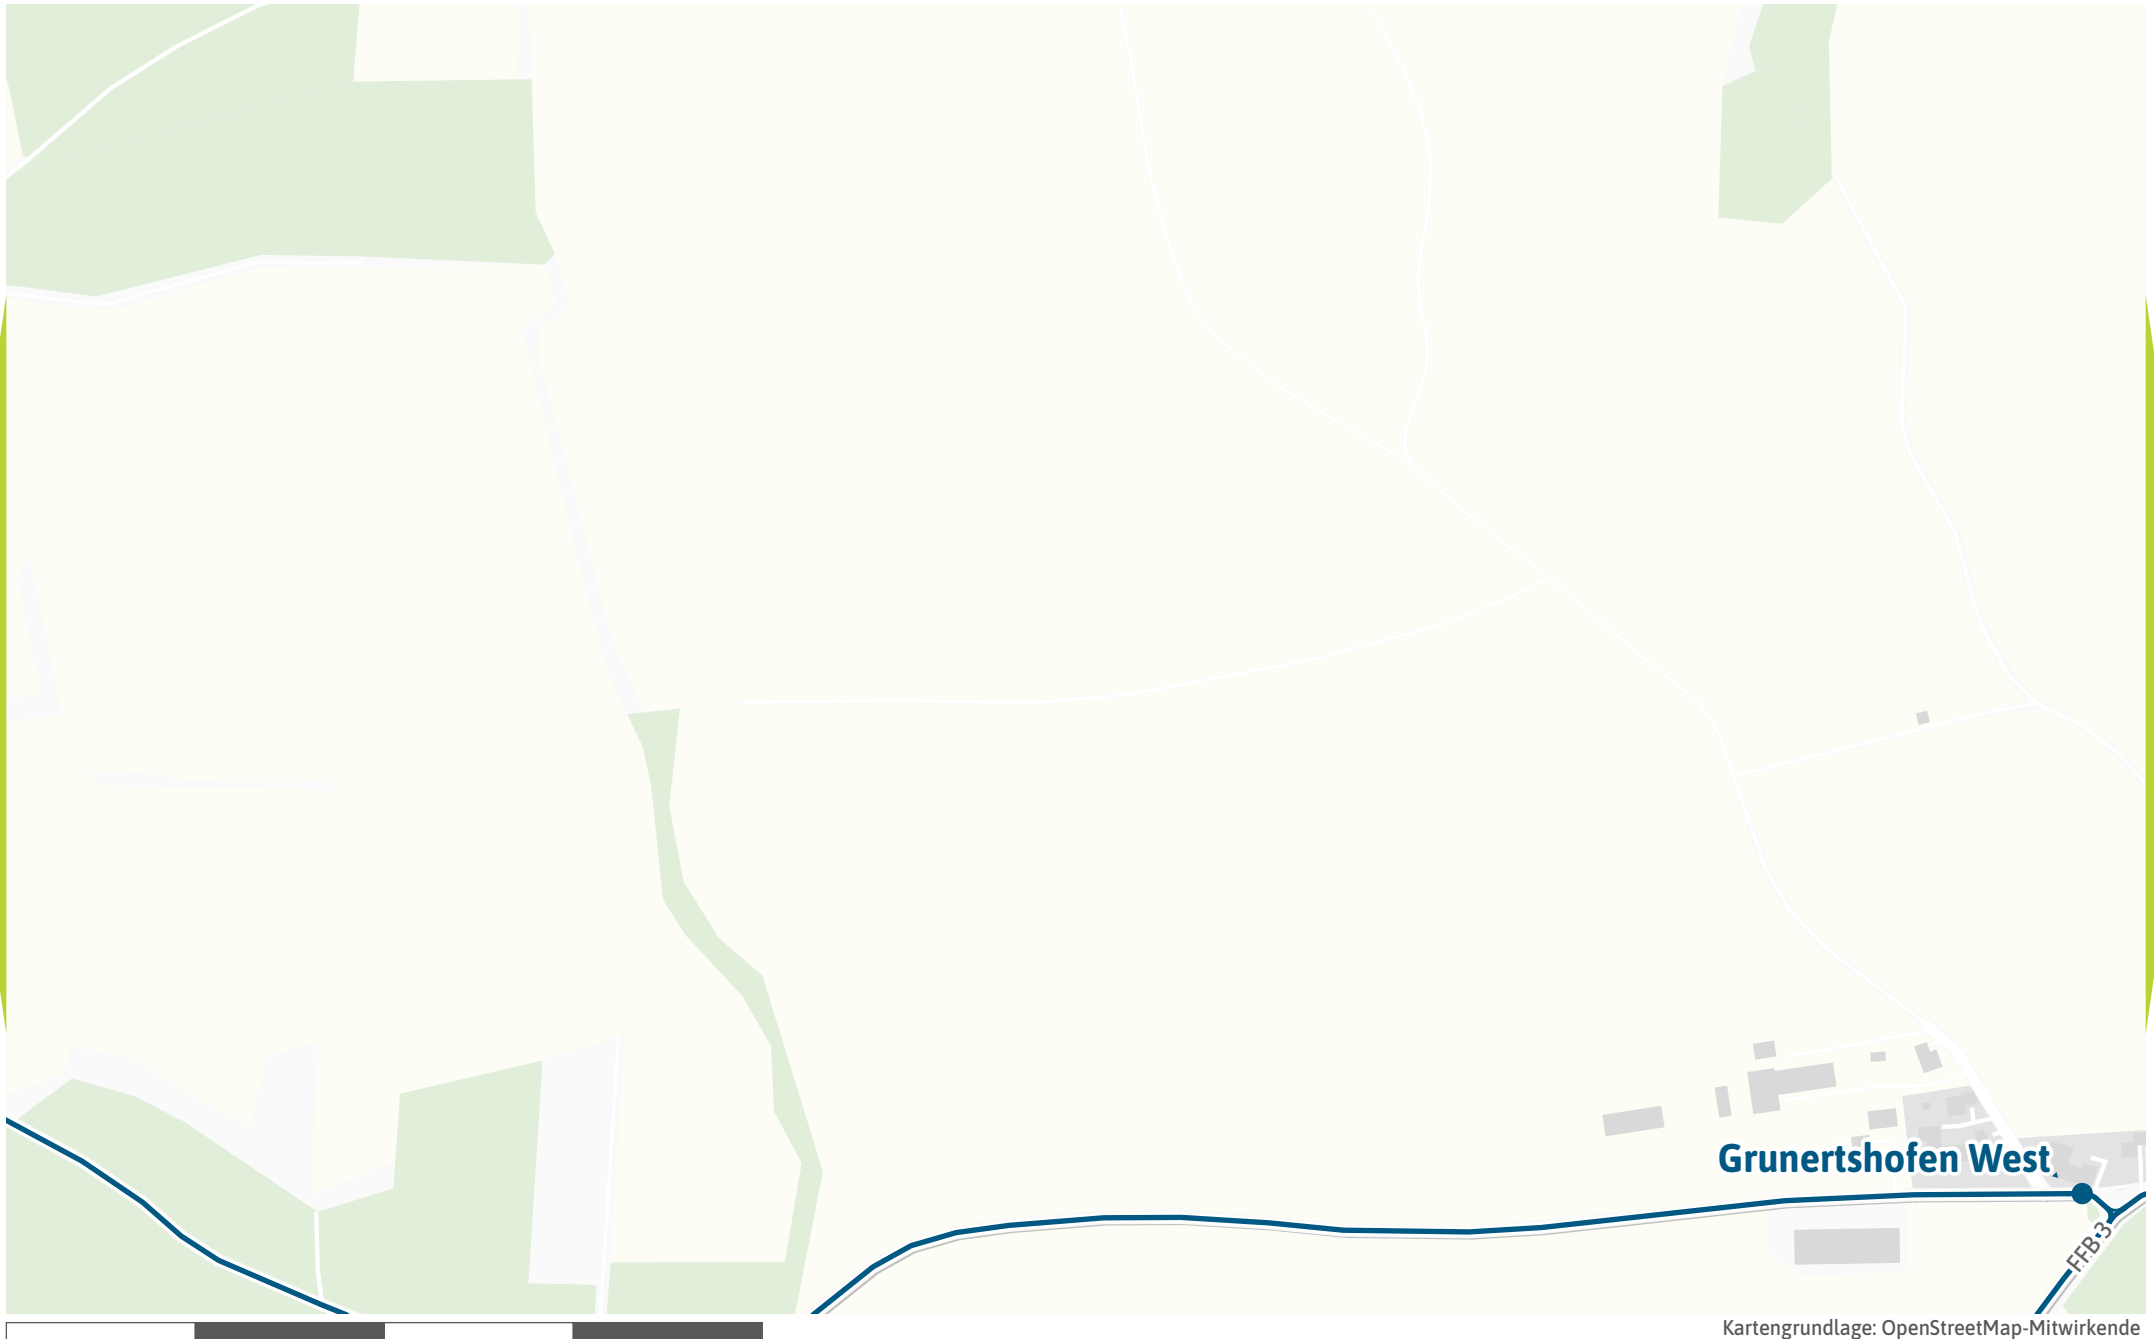

125 m 250 m 375 m 500 m

Verlauf der Linie 829

Verlauf der Linie 829

Heinrichshofer Holz

125 m 250 m 375 m 500 m

Kartengrundlage: OpenStreetMap-Mitwirkende
Gestaltung: MVV GmbH | Liniestand: 2026

Verlauf der Linie 829

Verlauf der Linie 829

Verlauf der Linie 829

125 m 250 m 375 m 500 m

Verlauf der Linie 829

Verlauf der Linie 829

125 m

250 m

375 m

500 m

Grunertshofen West

FFB 3

Kartengrundlage: OpenStreetMap-Mitwirkende
Gestaltung: MVV GmbH | Linienstand: 2026

Verlauf der Linie 829

125 m 250 m 375 m 500 m

Kartengrundlage: OpenStreetMap-Mitwirkende
Gestaltung: MVV GmbH | Linienstand: 2026