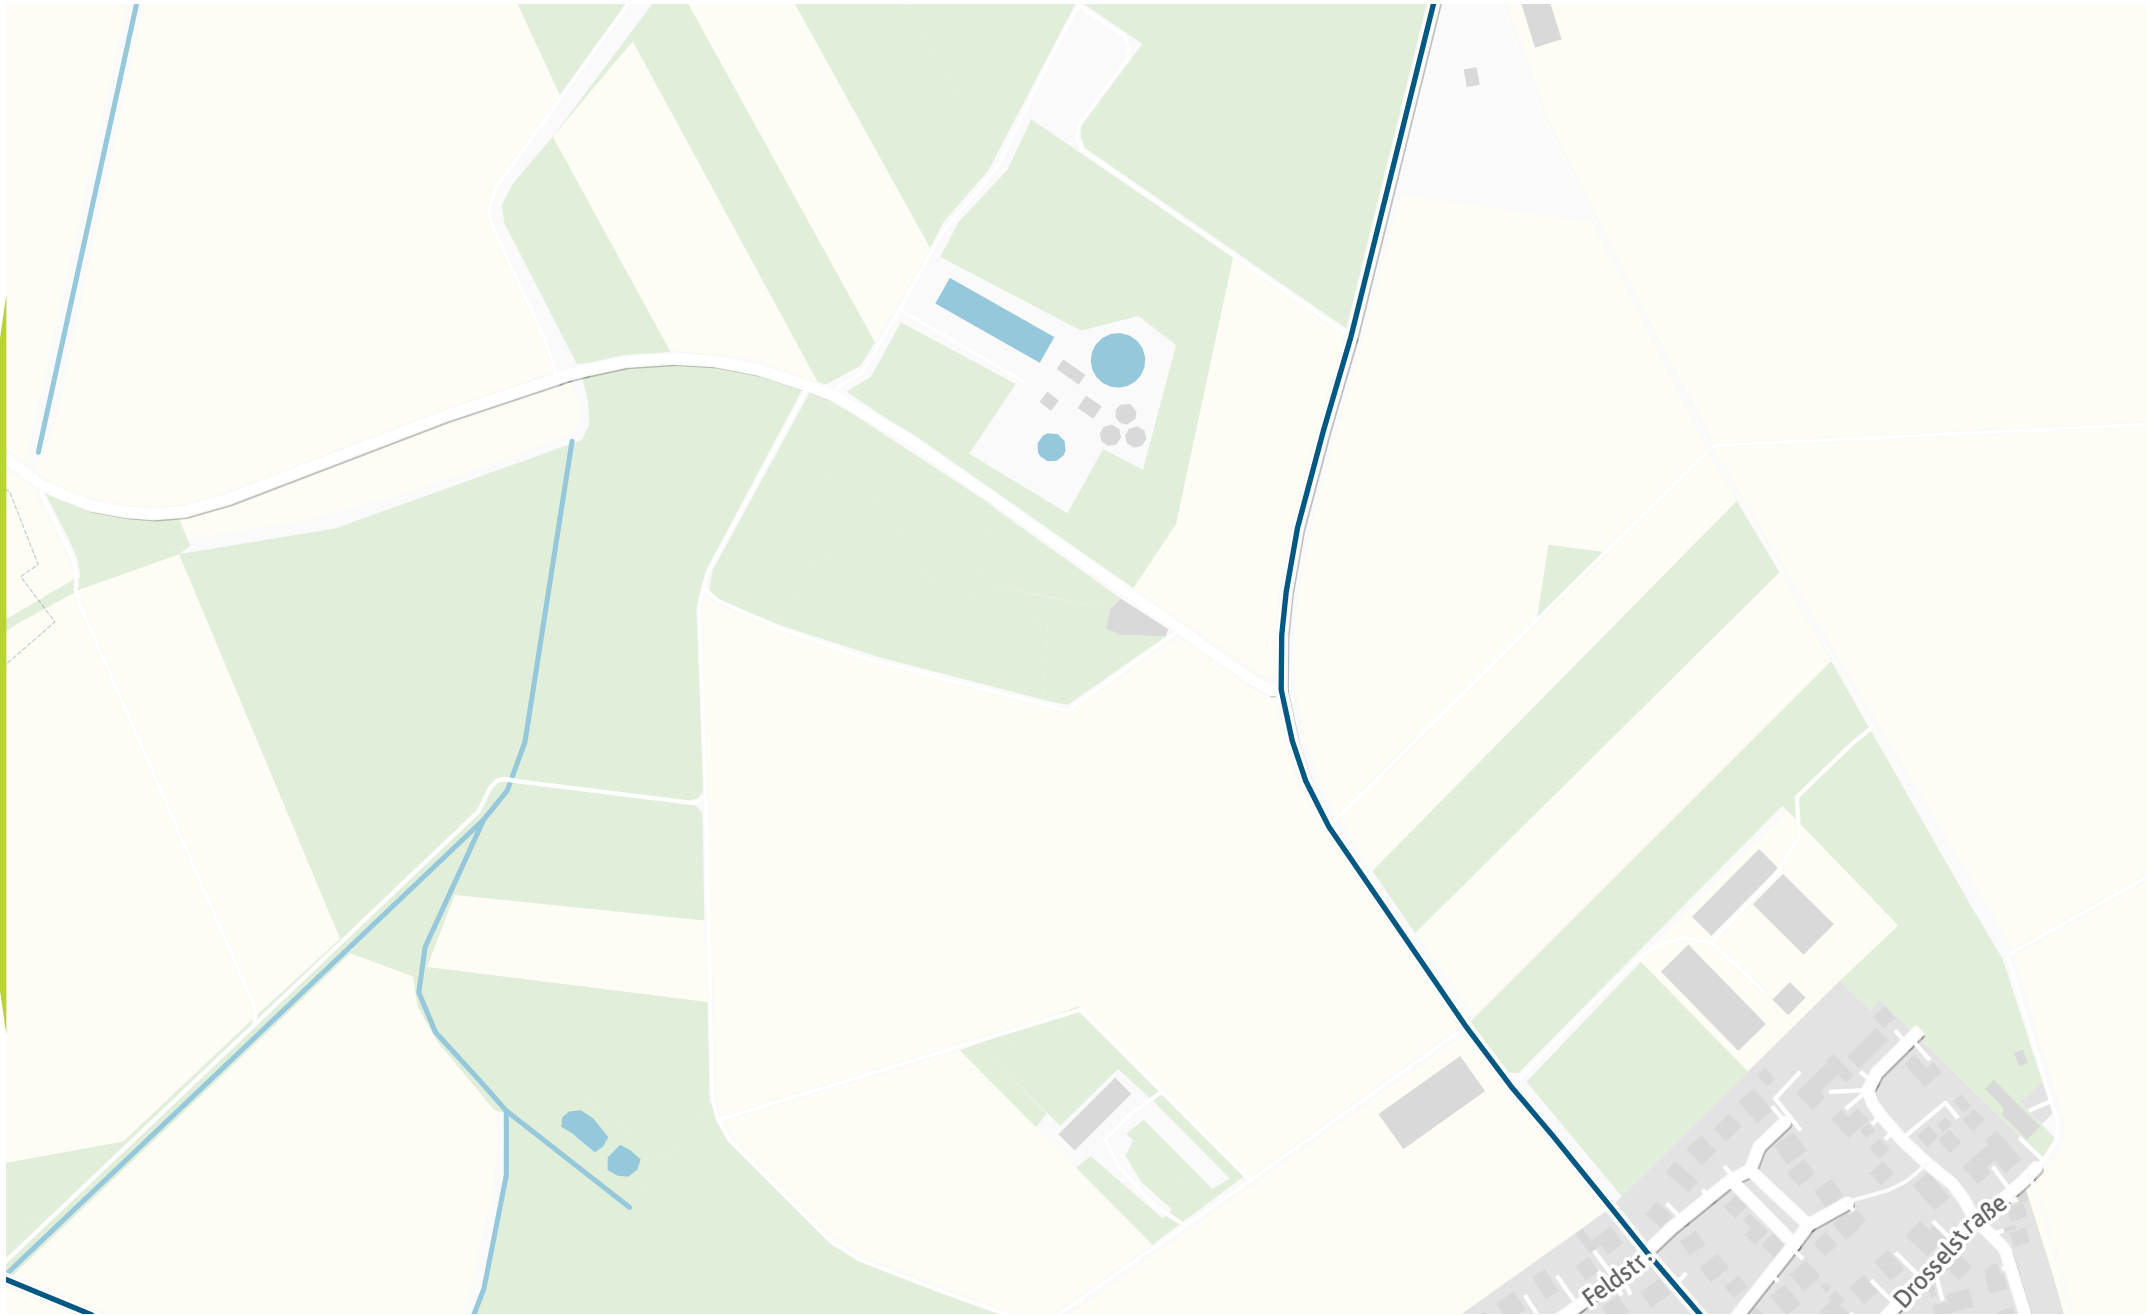

Purk

FFB3

Römertshofen
Römertshofen

125 m 250 m 375 m 500 m

Kartengrundlage: OpenStreetMap-Mitwirkende
Gestaltung: MVV GmbH | Linienstand: 2026

Verlauf der Linie 829

Verlauf der Linie 829

125 m 250 m 375 m 500 m

Verlauf der Linie 829

125 m 250 m 375 m 500 m

Verlauf der Linie 829

125 m 250 m 375 m 500 m

Kartengrundlage: OpenStreetMap-Mitwirkende
Gestaltung: MVV GmbH | Linienstand: 2026

Verlauf der Linie 829

125 m 250 m 375 m 500 m